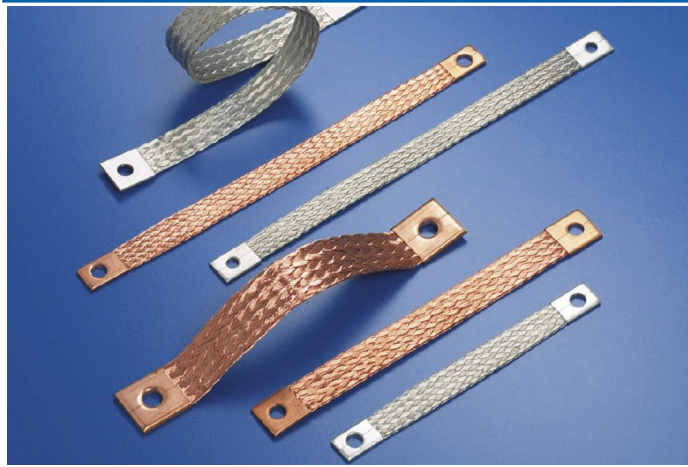

Litze 25mm² L=400mm met 2 keer gat 9mm

Artikelcode:	5254009
Laatst gewijzigd:	03-09-2019
Merk:	DKW Group
Type:	Vertind
ETIM groep:	EG000021 - Aarding, bliksem, -en overspanningsbeveiliging
ETIM class:	EC000839 - Litze
Synoniemen:	Aardingslitze, Aardingsstrip, Aardleiding, Aardlitze, Flexibele verbinding, Litze, Litzedraad, Litzeverbinding, Massaband

Specificaties

Geleidermateriaal:	Koper	Geleidervorm:	Vlak
Oppervlakte geleider:	Vertind	Buitendiameter circa:	0 mm
Nom. geleiderdoorsnede:	25 mm ²	Kabelbreedte circa:	0 mm
Samenstelling geleider:	Klasse 5 = soepel	Kabelhoogte circa:	0 mm