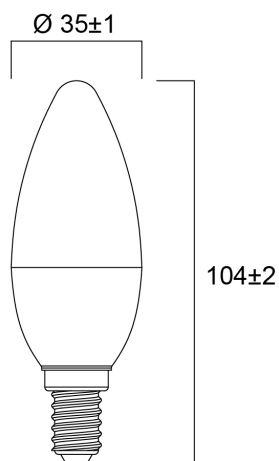

ToLEDo Candle V7 250LM 840 E14 SL

Artikelnummer 0029604

SYLVANIA

Reeks multidirectionele frosted ledlampen - Lampvoet E14 of E27. Kaars- en kogelvorm. Tot 90% energiebesparing. CRI > 80 - Beschikbaar in 2700K, 4000K et 6500K. 100% retrofit met een gloeilamp. Onmiddellijke ontsteking bij 100% lichtstroom. Verwachte levensduur : 15.000 uur. 50.000 schakelcycli. 3 jaar garantie. Niet geschikt voor gesloten armaturen.

Technische gegevens

Afmetingen (mm)

Fotometrie

ToLEDo Candle V7 250LM 840 E14 SL

Artikelnummer 0029604

SYLVANIA

Algemene gegevens

Productnaam	ToLEDo Candle V7 250LM 840 E14 SL
Technologie	LED
Vermogen (nominaal) (W)	2.5
Lampvoet	E14
Type armatuur (open/gesloten)	Open
Algemene toepassing	Onderwijs, Horeca, Residentieel & Consument
Omgevingstemperatuur (°C)	-20°C...+40°C
Werkingstemperatuur (°)	25
ETIM klasse	EC001959
E-nummer FI	4740995
Garantie	3 jaar

Gegevens levensduur

Gemiddelde nominale levensduur - L70 B50	15000
Gemiddelde levensduur (nominaal) (u)	15000
Gemiddelde levensduur (nominaal) (uur)	15000

Fysieke gegevens

Lengte (mm)	104
Nominale diameter product (mm)	35
Gewicht (kg)	0.018

ToLEDo Candle V7 250LM 840 E14 SL

Artikelnummer 0029604

SYLVANIA

Verpakkingen

EAN code	5410288296043
Enkele lengte verpakking (cm)	4.5
Enkele breedte verpakking (cm)	4.5
Hoogte eenheidsverpakking (cm)	11.0
DUN14 (inner)	15410288296040
Eenheden per omdoos	6
Lengte omdoos (cm)	14.3
Breedte omdoos (cm)	9.7
Diepte omdoos (cm)	12.0