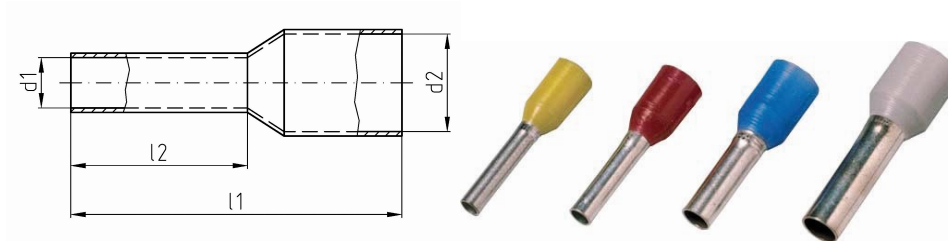

intercable

Datasheet Geïsoleerde Adereindhuls DIN46228 16mm²

Artikelnummer	ICIAE1618
Doorsnede Kabel	16mm ²
Penlengte	18mm
Kleurcode (DIN46228 dl4)	blauw
Materiaal	CU volgens DIN EN 13600
Afwerking	Galvanisch vertind

Maten:

L1	28 mm
L2	18 mm
D1	5.8mm
Gewicht	0.74 kg/100