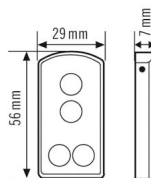

REMOTE CONTROL USER

Artikelnummer	GTIN
EM10016011	4015120016011

Technische gegevens

ALGEMEEN	
Apparaatcategorie	Afstandsbediening
Conformiteit	CE, EAC, RoHS
Garantie	3 jaar

Productbeschrijving

- **Eindgebruiker-afstandsbediening** voor de aanwezigheidsensoren en bewegingsmelders PD-C/MD-C360i/6 mini, PD-C/MD-C360i/8 mini, PD-C/MD-C360i/12 mini, MD-W200i, MD-CE en alle bewegingsmelders uit de RC-serie alsook de automatic-armatuur AL S 230i, de automatic schijnwerpers uit de Afi-serie en de schemerschakelaars CDSi-A/N en CDSi-A/N16AX

BEHUIZING	
Afmetingen	Lengte 56 mm x Breedte 29 mm x Hoogte 7 mm
Gewicht	12 g
Kleur	zilver

Maattekening

Gedetailleerde productbeschrijving

- **Eindgebruiker-afstandsbediening** voor de aanwezigheidsensoren en bewegingsmelders PD-C/MD-C360i/6 mini, PD-C/MD-C360i/8 mini, PD-C/MD-C360i/12 mini, MD-W200i, MD-CE, alle bewegingsmelders uit de RC-serie, de automatic-armatuur AL S 230i, de automatic schijnwerpers uit de AF-serie en de schemerschakelaars CDSi-A/N en CDSi-A/N16AX
- Snel en exact aanpassen van de inschakellichtwaarde aan de individuele wensen
- Gewoon met een druk op een knop, dus zonder gereedschap of ladder
- Functie "Continu licht AAN/UIT" gedurende max. 12 uur maakt extra montage van een lichtschakelaar overbodig