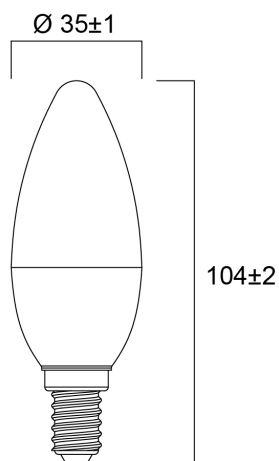

# ToLEDo Candle V7 250LM 865 E14 SL

Artikelnummer 0029605

**SYLVANIA**

Reeks multidirectionele frosted ledlampen - Lampvoet E14 of E27. Kaars- en kogelvorm. Tot 90% energiebesparing. CRI > 80 - Beschikbaar in 2700K, 4000K et 6500K. 100% retrofit met een gloeilamp. Onmiddellijke ontsteking bij 100% lichtstroom. Verwachte levensduur : 15.000 uur. 50.000 schakelcycli. 3 jaar garantie. Niet geschikt voor gesloten armaturen.

### Afmetingen (mm)

## Fysieke gegevens

Lengte (mm)	104
Nominale diameter product (mm)	35
Gewicht (kg)	0.018