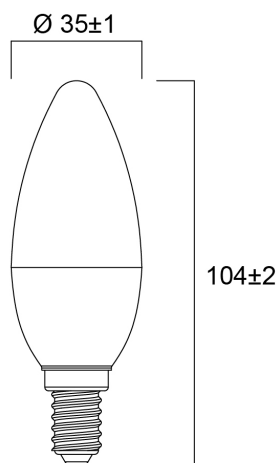

# ToLEDo™ Kaars 4,5W 470lm 827 E14 SL

Artikelnummer 0029607

**SYLVANIA**

Reeks multidirectionele frosted ledlampen - Lampvoet E14 of E27. Kaars- en kogelvorm. Tot 90% energiebesparing. CRI > 80 - Beschikbaar in 2700K, 4000K et 6500K. 100% retrofit met een gloeilamp. Onmiddellijke ontsteking bij 100% lichtstroom. Verwachte levensduur : 15.000 uur. 50.000 schakelcycli. 3 jaar garantie. Niet geschikt voor gesloten armaturen.

### Afmetingen (mm)

## Fysieke gegevens

Lengte (mm)	104
Nominale diameter product (mm)	35
Gewicht (kg)	0.018