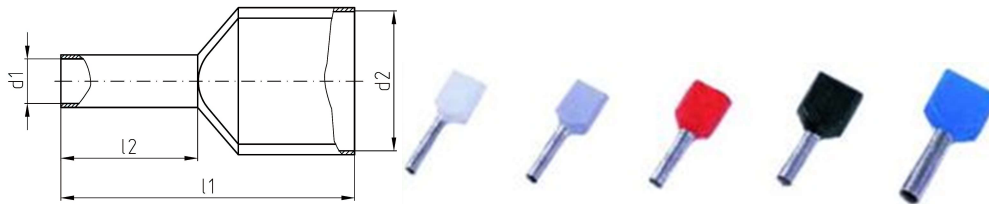

intercable

Datasheet Geïsoleerde Twinadereindhuls 2 x 16mm²

Artikelnummer	ICIAE1614Z
Doorsnede Kabel	2 x 16mm ²
Penlengte	14 mm
Kleurcode (DIN46228 dl4)	blauw
Materiaal	CU volgens DIN EN 13600
Afwerking	Galvanisch vertind

Maten:

L1	30 mm
L2	14 mm
D1	8.3 mm
D2	9,6/18,4mm
Gewicht	1.04 kg/100