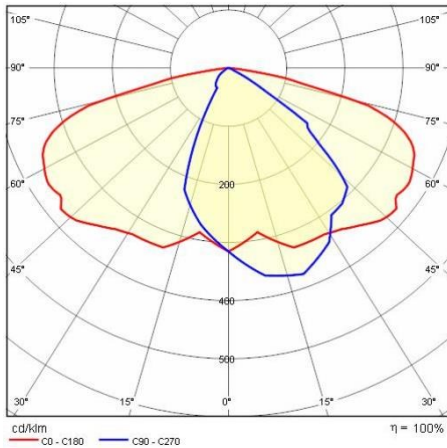

Fotometrische gegevens