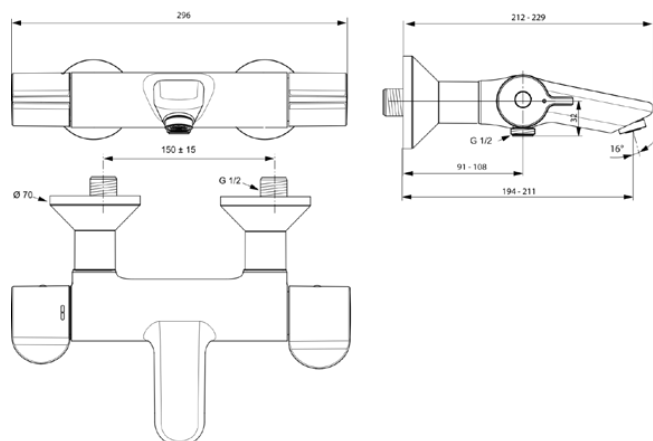

CERAPLUS SAFE

A6873AA

CERAPLUS SAFE | Bad/douchemengkraan 296x229x70 mm, 194 mm sprong uitloop, ON / OFF S-Connectors in chroom afwerking, 20.0 l/min (3 bar) | Volumestroom gelijkrichter, Thermostatische functie, Water- en energiebesparend, Cool Body technologie, Thermische disinfectie, Veiligheidsstop, SmartShine

Afbeelding & technische tekening

Algemene informatie

Productcategorie:	Bad/douchemengkranen
Producttype:	Bad/douchemengkraan
Merk:	Ideal Standard
Collectie:	CERAPLUS SAFE
Ontwerper:	Artefakt
Colour:	AA - Chroom
Afwerking van het oppervlak:	glanzend
Hoogte (mm):	70
Breedte (mm):	296
Lengte / sprong (mm):	212 - 229
Bevestigingswijze:	S-koppelingen
Nettogewicht (kg):	3.18
EAN-code:	4015413340618