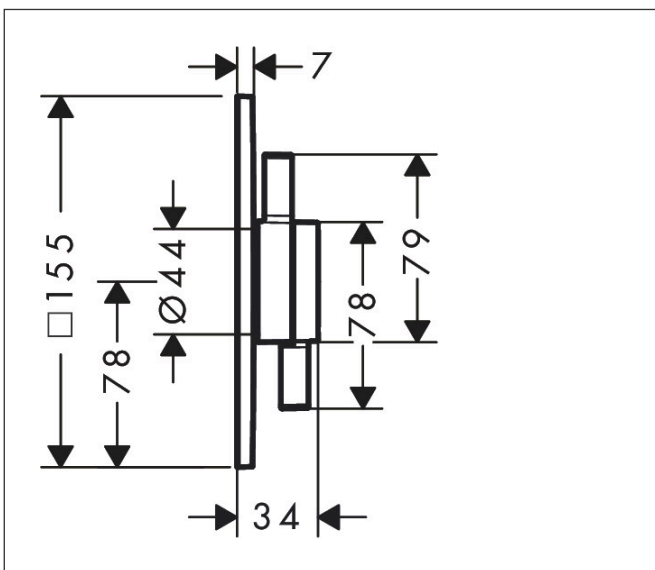

| | |
|-------------|--|
| Merk | hansgrohe |
| Artikelnaam | DuoTurn E inbouw mengkraan voor 1 functie |
| Art.nr. | 75617670 |
| Oppervlakte | Mat zwart |
| Netto prijs | 313,00 EUR |

Product foto

Kenmerken

- 1 functie
- volumecontrole voor 1 functie
- maximale doorstroomhoeveelheid bij 3 bar: 29,5 l/min
- maximale doorstroomhoeveelheid bij 1 bar: 15 l/min
- keramisch kardoes voor temperatuurbediening, 1/2" keramische stopkraan
- vlak rozet voor meer ruimte in de douche
- eenvoudige installatie dankzij voorgemonteerd functieblok
- grepen altijd op dezelfde hoogte ongeacht de installatiediepte van het inbouwdeel
- rozet kan worden uitgelijnd met +/- 3°
- materiaal rozet: kunststof
- materiaal grepen: metaal
- minimale bedrijfsdruk: 1 bar
- maximale bedrijfsdruk: 10 bar
- mengkraan wordt geleverd met handdouche-knop
- aansluiting: inbouwdeel iBox universal 2 (# 01500180)

Maat tekeningen

Technologie

Certificaat

Merk hansgrohe
 Artikelnaam **DuoTurn E** inbouw mengkraan voor 1 functie
 Art.nr. 75617670
 Oppervlakte Mat zwart
 Netto prijs 313,00 EUR

Benodigde onderdelen

| Product foto | Artikelnaam | Art.nr. | Prijs |
|---|---------------------------------------|----------|--------|
|  | hansgrohe iBox universal 2 Inbouwdeel | 01500180 | 125,00 |

Explosietekening voor bouwjaar: >09/23

| | |
|-------------|--|
| Merk | hansgrohe |
| Artikelnaam | DuoTurn E inbouw mengkraan voor 1 functie |
| Art.nr. | 75617670 |
| Oppervlakte | Mat zwart |
| Netto prijs | 313,00 EUR |