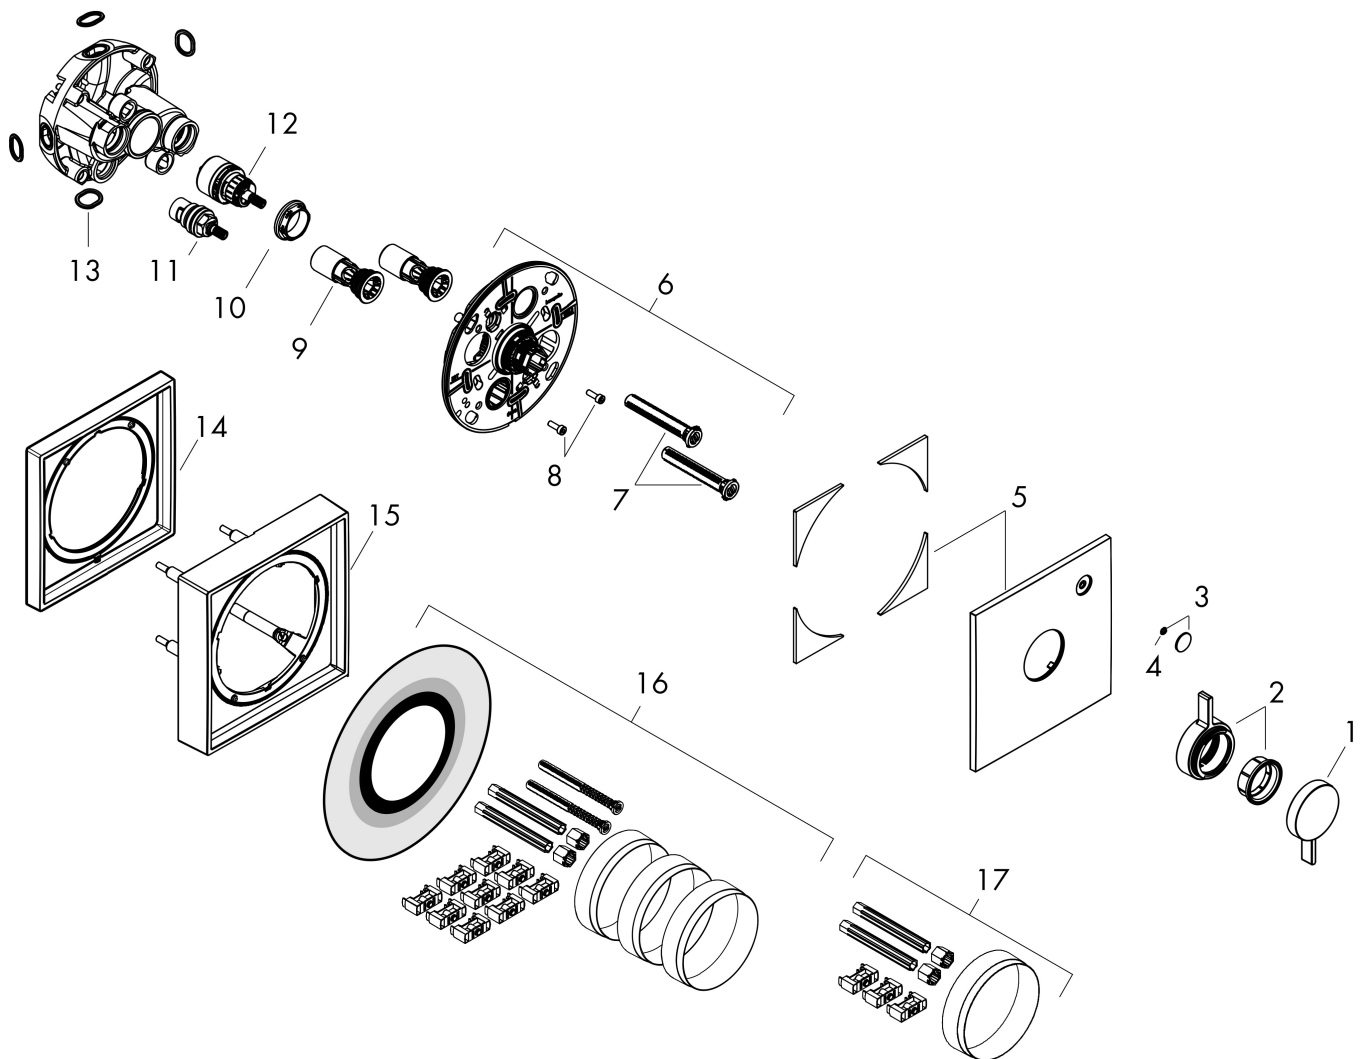

Merk	hansgrohe
Artikelnaam	DuoTurn E inbouw mengkraan voor 1 functie
Art.nr.	75617670
Oppervlakte	Mat zwart
Netto prijs	313,00 EUR

Explosietekening voor bouwjaar: >09/23