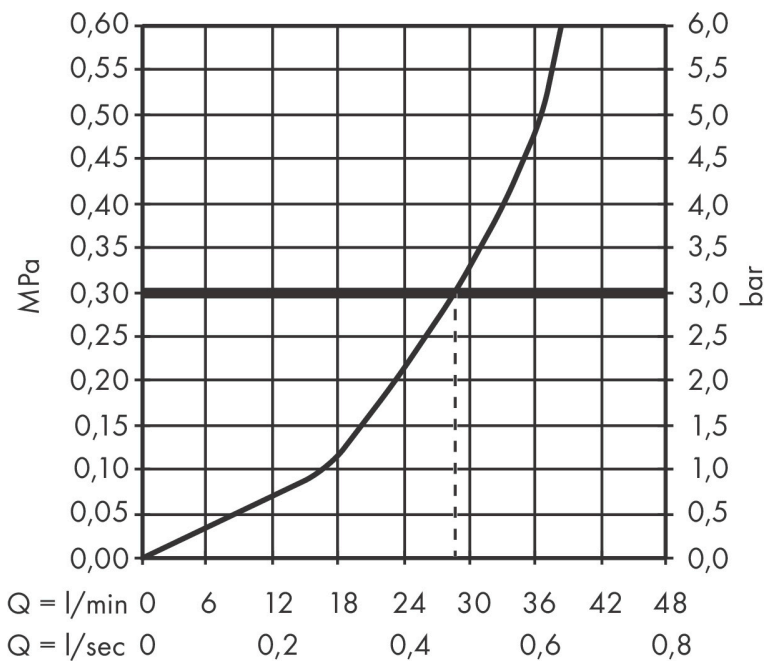

- 1 functie
- volumecontrole voor 1 functie
- maximale doorstroomhoeveelheid bij 3 bar: 29,5 l/min
- maximale doorstroomhoeveelheid bij 1 bar: 15 l/min
- keramisch kardoes voor temperatuurbediening, 1/2" keramische stopkraan
- vlak rozet voor meer ruimte in de douche
- eenvoudige installatie dankzij voorgemonteerd functieblok
- grepen altijd op dezelfde hoogte ongeacht de installatiediepte van het inbouwdeel
- rozet kan worden uitgelijnd met +/- 3°
- materiaal rozet: kunststof
- materiaal grepen: metaal
- minimale bedrijfsdruk: 1 bar
- maximale bedrijfsdruk: 10 bar
- mengkraan wordt geleverd met handdouche-knop
- aansluiting: inbouwdeel iBox universal 2 (# 01500180)

Maat tekeningen

Technologie

Certificaat

Merk hansgrohe
 Artikelnaam **DuoTurn E** inbouw mengkraan voor 1 functie
 Art.nr. 75617670
 Oppervlakte Mat zwart
 Netto prijs 313,00 EUR

Benodigde onderdelen

| Product foto | Artikelnaam | Art.nr. | Prijs |
|---|---------------------------------------|----------|--------|
|  | hansgrohe iBox universal 2 Inbouwdeel | 01500180 | 125,00 |

Merk hansgrohe
 Artikelnaam **DuoTurn E** inbouw mengkraan voor 1 functie
 Art.nr. 75617670
 Oppervlakte Mat zwart
 Netto prijs 313,00 EUR

Stroomschema

| | |
|-------------|--|
| Merk | hansgrohe |
| Artikelnaam | DuoTurn E inbouw mengkraan voor 1 functie |
| Art.nr. | 75617670 |
| Oppervlakte | Mat zwart |
| Netto prijs | 313,00 EUR |