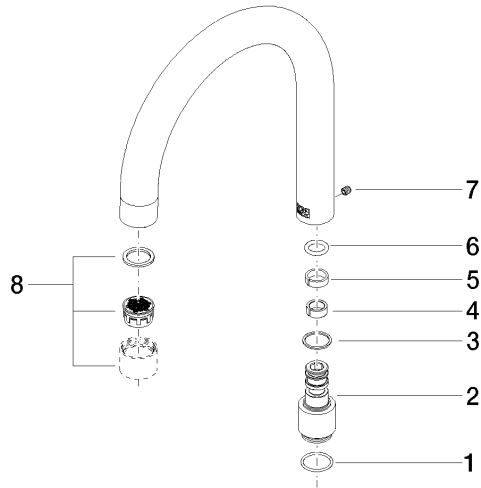

## Auslauf für Wanne Wand 27-30 l/min. - Messing gebürstet (23kt Gold)

---

90 28 22 219 00

## Auslauf für Wanne Wand 27-30 l/min. - Messing gebürstet (23kt Gold)

---

90 28 22 219 00

Auslauf für Wanne Wand 27-30 l/min. - Messing gebürstet (23kt Gold)

---

90 28 22 219 00

### Ersatzteilstückliste

Nr.	Artikelnummer	Benennung	Verbaumenge	Lieferzeit
	90 14 10 032 00 90	O-Ring 18,1 x 1,6 mm -	8	2