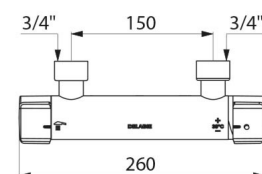

TECHNISCHE EIGENSCHAPPEN

SECURITHERM Securitouch thermostatische douchemengkraan - Ref. 9769

Aansluiting	M1/2"
Technologie	SECURITHERM thermostatische mengkraan, Securitouch, zonder terugslagklep
Lengte	260 mm
Debiet	9 l/min bij 3 bar
Temperatuurbegrenzing	Ja
Afwerking	Messing verchroomd
Standaarden	ACS  