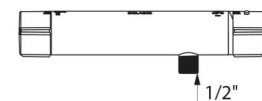

TECHNISCHE EIGENSCHAPPEN

SECURITHERM Securitouch thermostatische douchemengkraan - Ref. 9769

Aansluiting	M1/2"
Technologie	SECURITHERM thermostatische mengkraan, Securitouch, zonder terugslagklep
Lengte	260 mm
Debiet	9 l/min bij 3 bar
Temperatuurbegrenzing	Ja
Afwerking	Messing verchroomd
Standaarden	ACS  