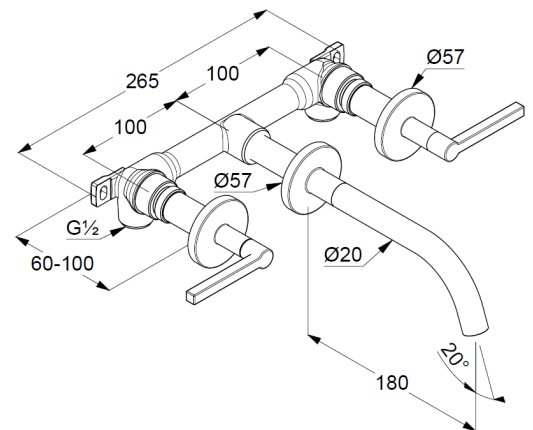

Technische Daten/ Technical Data

KLUDI NOVA FONTE
Waschtisch-Wand-Armatur
DN 15
Stil: Puristic

Artikel- Nr.: 20144O515

Oberfläche:
O5 Matt Vermillion

Artikeltext
Hersteller KLUDI GmbH & Co. KG
Typ: KLUDI NOVA FONTE
Waschtisch-Wand-Armatur
Ausladung 180mm
Artikel- Nr.: 20144O515

Waschtisch-Wand-Armatur
Unterputz-Waschtisch-Armatur
2-Griffarmatur
Unterputz-Rohbau-Set mit Feinbau-Set
Wandmontage
3-Loch Montage
Flügelgriff, Metall
Strahlregler M18,5 PCA laminar
Keramik Oberteil 90° (rechts/links)
Durchflussmenge bei 3 bar 5,6 l/min.

Produktabbildung/ Product picture

Maßzeichnung/ Dimensional drawing

Durchfluss/ Flow rate