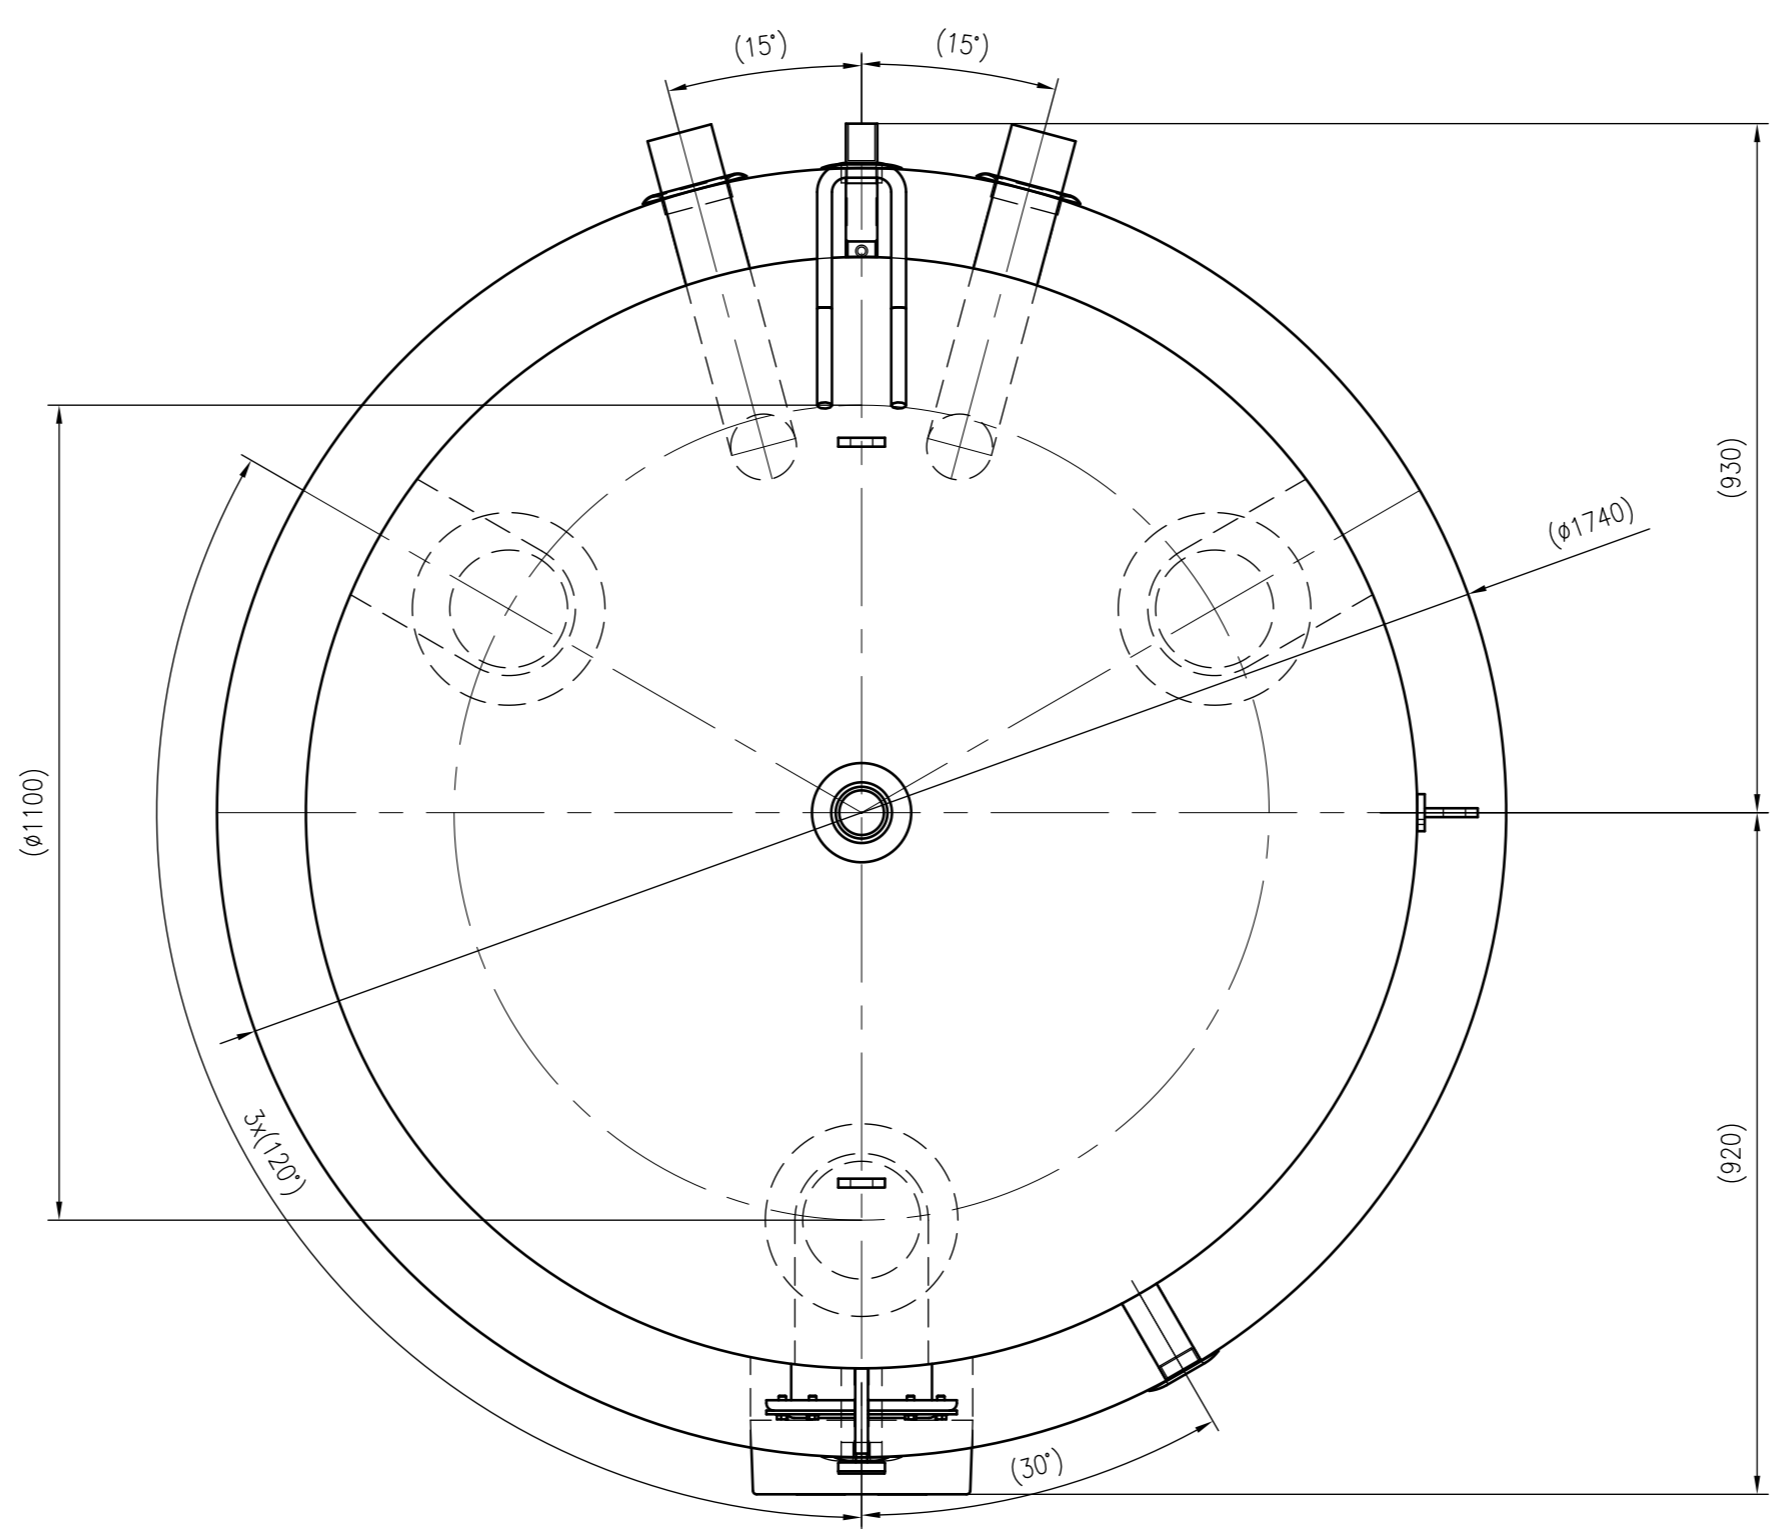

Side view

Front view

Isometric view

Top view

Unterliegt nicht dem Änderungsdienst/ Not subject to change management		Maßstab/ Scale: 1:10	Format/ Size: A1
Revision 29.06.2018	Storatherm Aqua Load AL 5000 R4_C white – 7845490		