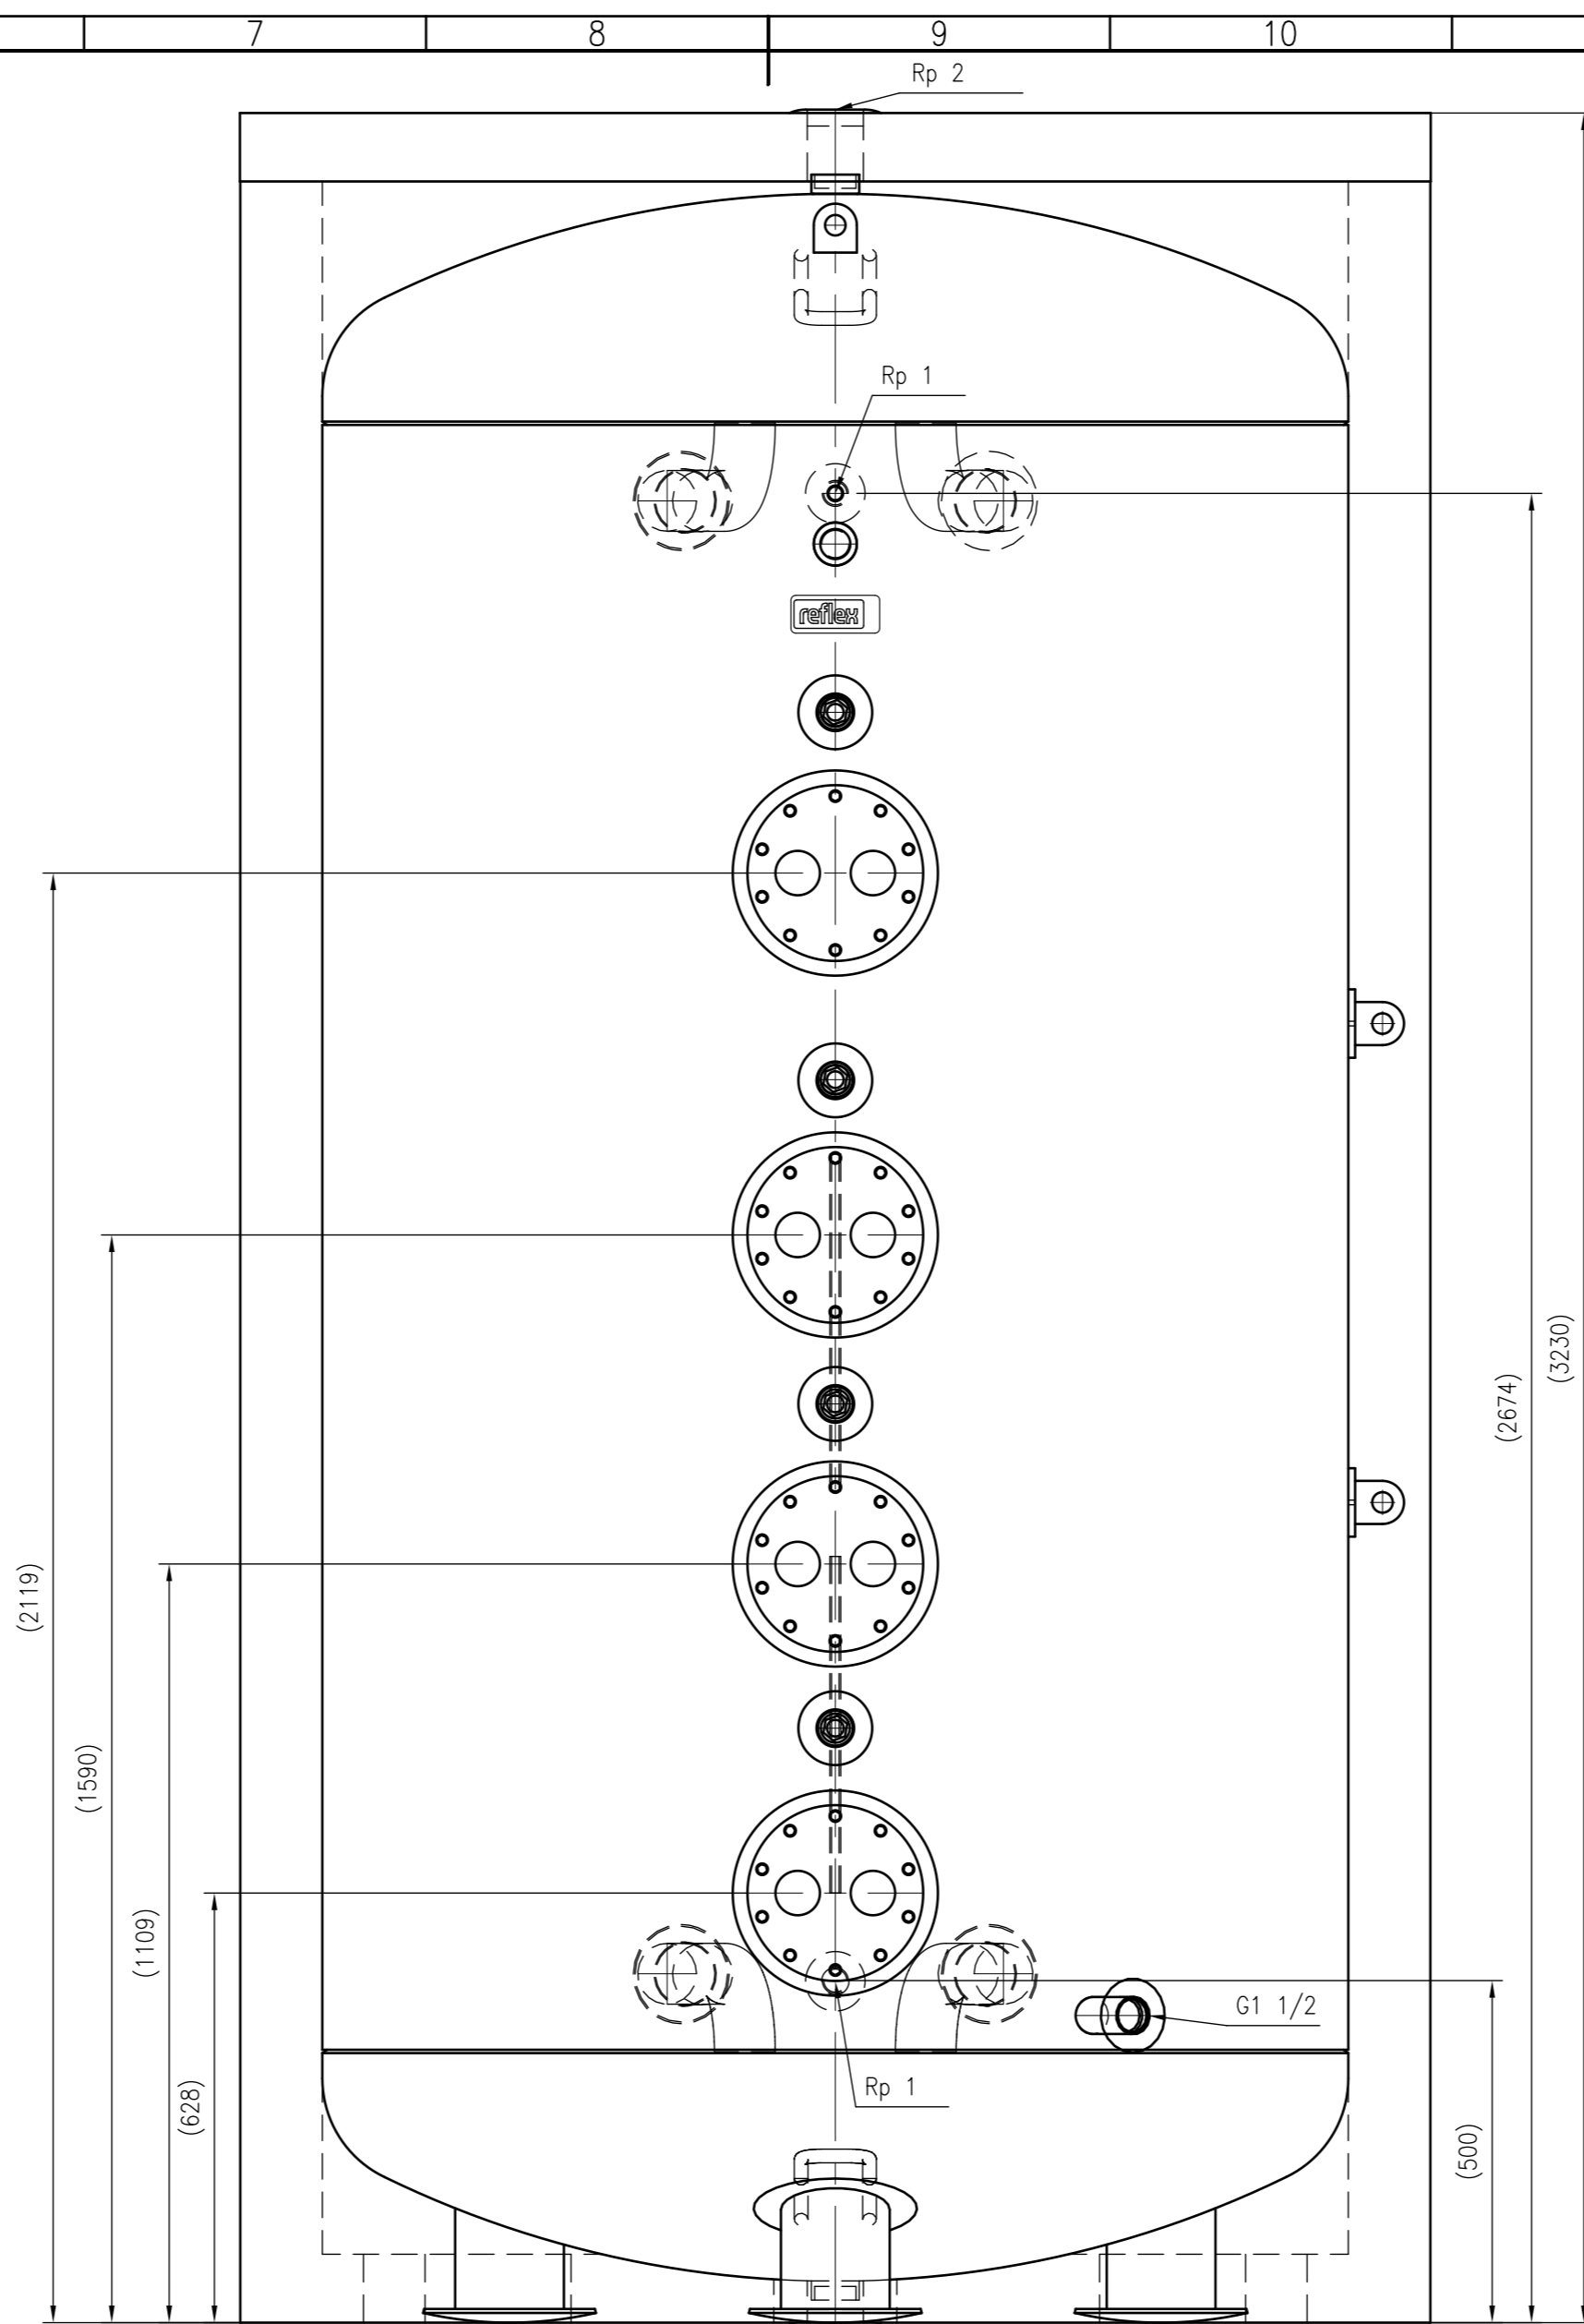

Side view

Front view

Isometric view

Top view

Unterliegt nicht dem Änderungsdienst/ Not subject to change management		Maßstab/ Scale: 1:10	Format/ Size: A1
Revision 29.06.2018	Storatherm Aqua Load AL 5000 R4_C white – 7845490		