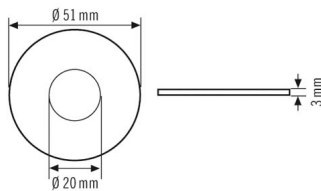

### Productbeschrijving

- Adapter voor inbouw van mini-aanwezigheidssensoren en bewegingsmelders in spots (voor QR-CBC51-Ø 51 mm en veerring)
- Te combineren met de volgende melders: PD-C360i/6 mini, MD-C360i/6 mini

### Technische gegevens

#### BEHUIZING

Afmetingen	Hoogte 3 mm, Ø 51 mm
Gewicht	7 g
Materiaal	PMMA
Kleur	opaal-mat

### Maattekening