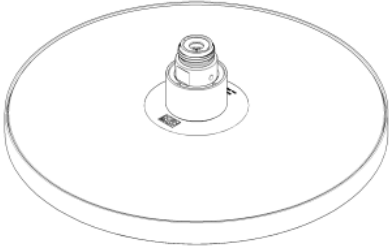

Regenbrause rund Ø 220 mm - Schwarz matt

04 12 05 092 10

Regenbrause rund Ø 220 mm - Schwarz matt

04 12 05 092 10

Regenbrause rund Ø 220 mm - Schwarz matt

04 12 05 092 10

Regenbrause rund Ø 220 mm - Schwarz matt

04 12 05 092 10

Regenbrause rund Ø 220 mm - Schwarz matt

04 12 05 092 10

Ersatzteilstückliste

Nr.	Artikelnummer	Benennung	Verbaumenge	Lieferzeit
	09 16 01 014 90	Ring Sicherungsring Ø 15 x 1 mm -	2	2