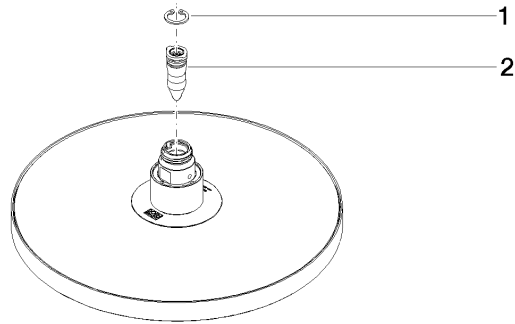

Regenbrause rund Ø 220 mm - Schwarz matt

04 12 05 092 10

Regenbrause rund Ø 220 mm - Schwarz matt

04 12 05 092 10

Regenbrause rund Ø 220 mm - Schwarz matt

04 12 05 092 10

Regenbrause rund Ø 220 mm - Schwarz matt

04 12 05 092 10

Regenbrause rund Ø 220 mm - Schwarz matt

04 12 05 092 10

Ersatzteilstückliste

Nr.	Artikelnummer	Benennung	Verbaumenge	Lieferzeit
	09 16 01 014 90	Ring Sicherungsring Ø 15 x 1 mm -	2	2