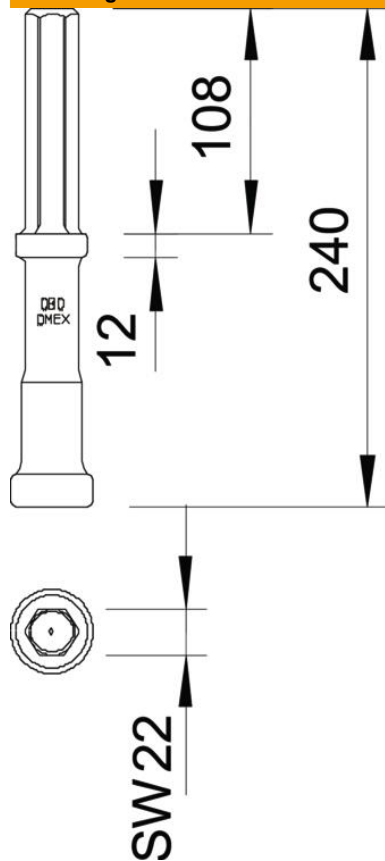

Technisch specificatieblad

Hamerinzetstuk type 2500 voor diepte-aarding

Artikelnummer: 3043207

- Fabrikaat Cobra BBM 47 SPA-super, Tex11 en COBRA 248
- Passend voor aardpensysteem ST, BP en OMEX
- Gehard

St Staal

Stamgegevens

Artikelnummer	3043207
Type	2500 20
Omschrijving 1	Hamerinzetstuk
Omschrijving 2	voor trilhamer
Fabrikant	OBO
Dimensie	20mm
Materiaal	Staal
Kleinste verkoop-eenheid	1
Eenheid van hoeveelheid	Stuk
Gewicht	120 kg
Eenheid gewicht	kg/100 st.

Technisch specificatieblad

Hamerinzetstuk type 2500 voor diepte-aarding

Artikelnummer: 3043207

Afmetingen

Technische gegevens

Uitvoering	Hamerinzetstukken
Model diepte-aarding	BP OMEX Standaard
Voor aardstang	20 mm