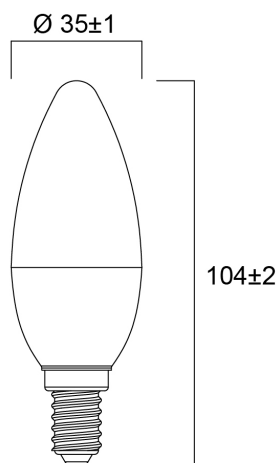

ToLEDo™ Kaars 6,5W 806lm 827 E14 SL

Artikelnummer 0029613

SYLVANIA

Reeks multidirectionele frosted ledlampen - Lampvoet E14 of E27. Kaars- en kogelvorm. Tot 90% energiebesparing. CRI > 80 - Beschikbaar in 2700K, 4000K et 6500K. 100% retrofit met een gloeilamp. Onmiddellijke ontsteking bij 100% lichtstroom. Verwachte levensduur : 15.000 uur. 50.000 schakelcycli. 3 jaar garantie. Niet geschikt voor gesloten armaturen.

Technische gegevens

Afmetingen (mm)

Fotometrie

ToLEDo™ Kaars 6,5W 806lm 827 E14 SL

Artikelnummer 0029613

SYLVANIA

Algemene gegevens

Productnaam	ToLEDo™ Kaars 6,5W 806lm 827 E14 SL
Technologie	LED
Vermogen (nominaal) (W)	6.5
Lampvoet	E14
Type armatuur (open/gesloten)	Open
Algemene toepassing	Horeca, Residentieel & Consument
Omgevingstemperatuur (°C)	-20°C...+40°C
Werkingstemperatuur (°)	25
ETIM klasse	EC001959
E-nummer FI	4741001
Garantie	3 jaar

Gegevens levensduur

Gemiddelde nominale levensduur - L70 B50	15000
Gemiddelde levensduur (nominaal) (u)	15000
Gemiddelde levensduur (nominaal) (uur)	15000

Fysieke gegevens

Lengte (mm)	104
Nominale diameter product (mm)	35
Gewicht (kg)	0.018

ToLEDo™ Kaars 6,5W 806lm 827 E14 SL

Artikelnummer 0029613

SYLVANIA

Verpakkingen

EAN code	5410288296135
Enkele lengte verpakking (cm)	4.5
Enkele breedte verpakking (cm)	4.5
Hoogte eenheidsverpakking (cm)	11.0
DUN14 (inner)	15410288296132
Eenheden per omdoos	6
Lengte omdoos (cm)	14.3
Breedte omdoos (cm)	9.7
Diepte omdoos (cm)	12.0