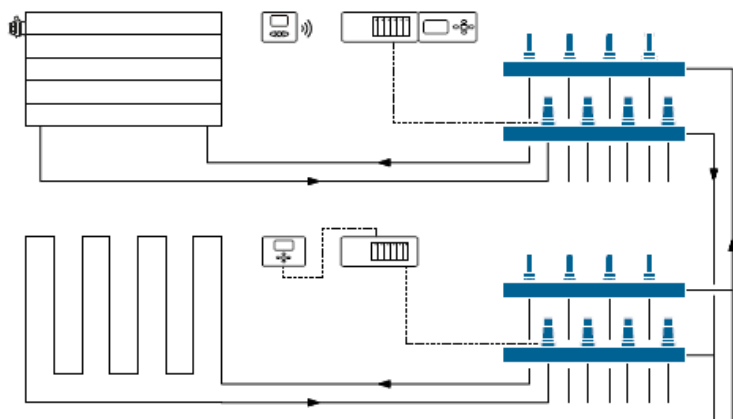

### OMSCHRIJVING

De TacoSys Pro vloerverwarming verdeler is een verdeler van de volgende generatie. Op de verdeler zijn twee nieuwe hightech componenten te vinden namelijk de vernieuwde TopMeter Plus en de TacoDrive actuator.

De TopMeter Plus is een regelventiel met vergrendelring zodat de instelling niet zomaar veranderd kan worden. De TacoDrive actuator vormt een geheel met het ventiel en is daardoor heel compact. Het is mogelijk om per groep de gewenste temperatuur te regelen.

### INSTALLATIE

De TacoSys Pro kan tegen de wand worden geïnstalleerd in een geschikte ruimte. De groepen kunnen eenvoudig op de 3/4" conische aansluitingen worden gemonteerd. De aan en afvoer leidingen worden aan de zijkant aangesloten.

### WERKING

De TacoSys Pro verdeelt per groep de gewenste warmteafgifte. Met de TopMeter Pro wordt het benodigde aantal liters per groep ingeregeld. Het benodigde debiet is afhankelijk van de ruimte waar de groep ligt. Met een ruimte thermostaat uit bijvoorbeeld de Novastat serie in combinatie met NovaMaster aansluitmodule, kunnen de TacoDrive actuatoren worden aangestuurd. Is er warmtevraag dan zal de actuator het ventiel openen. De first-open functie maakt het mogelijk om het systeem gemakkelijk te vullen.