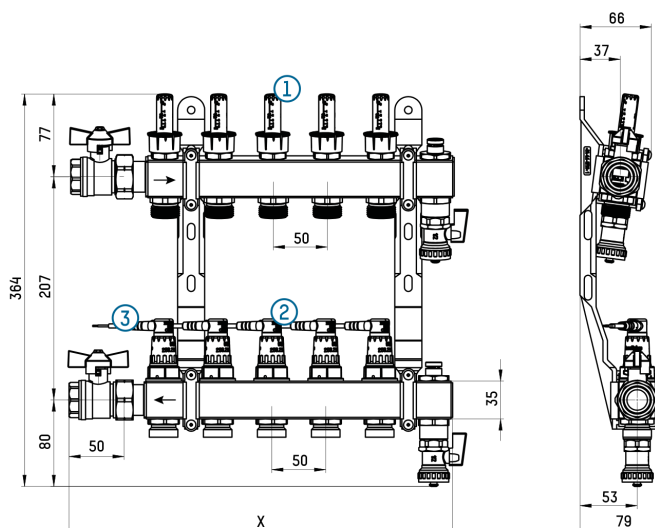

## AFMETINGEN

- 1 TopMeter Plus
- 2 TacoDrive
- 3 Connector

Aantal groepen	Lengte X
2	204
3	254
4	304
5	354
6	404
7	454
8	504
9	554
10	604
11	654
12	704