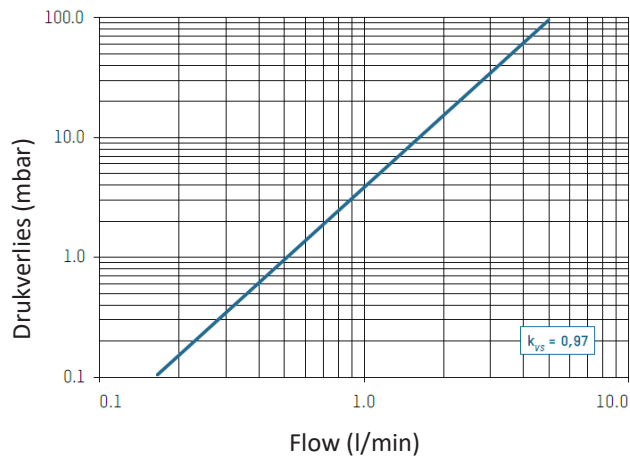

DRUKVERLIES DIAGRAM