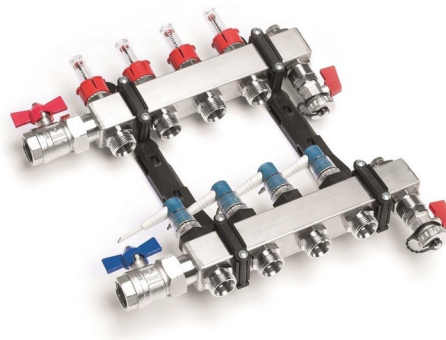

### OMSCHRIJVING

De TacoSys Pro vloerverwarming verdeler is een verdeler van de volgende generatie. Op de verdeler zijn twee nieuwe hightech componenten te vinden namelijk de vernieuwde TopMeter Plus en de TacoDrive actuator.

De TopMeter Plus is een regelventiel met vergrendelring zodat de instelling niet zomaar veranderd kan worden. De TacoDrive actuator vormt een geheel met het ventiel en is daardoor heel compact. Het is mogelijk om per groep de gewenste temperatuur te regelen.

### INSTALLATIE

De TacoSys Pro kan tegen de wand worden geïnstalleerd in een geschikte ruimte. De groepen kunnen eenvoudig op de 3/4" conische aansluitingen worden gemonteerd. De aan en afvoer leidingen worden aan de zijkant aangesloten.

### WERKING

De TacoSys Pro verdeelt per groep de gewenste warmteafgifte. Met de TopMeter Pro wordt het benodigde aantal liters per groep ingeregeld. Het benodigde debiet is afhankelijk van de ruimte waar de groep ligt. Met een ruimte thermostaat uit bijvoorbeeld de Novastat serie in combinatie met NovaMaster aansluitmodule, kunnen de TacoDrive actuatoren worden aangestuurd. Is er warmtevraag dan zal de actuator het ventiel openen. De first-open functie maakt het mogelijk om het systeem gemakkelijk te vullen.