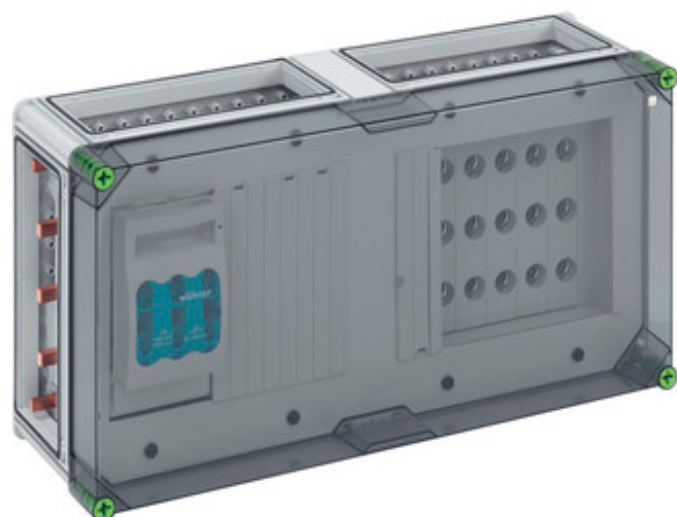

COMBI-RAILBEHUIZING

GST 401 KN-630

GST 401 KN-630

Combi-railbehuizing

CUSTOMIZABLE

640 x 320 x 179 mm

Artikelnummer: 04640186

Combi-railkasten - Industrie kwaliteit IQ -, 1 x NH 00-railkast-zekeringen-lastschakelaar, nominale stroom 125 A, klemmen 1,5 - 70 mm², uitgang universeel, 5 x 3-polige D02-railkast zekeringhouder, E 18-schroefdraad, nominale stroom 63 A, schroefaansluiting 1,5 - 25 mm², op Sa-rail 5-polig, met 5 railkast klemmen 16 - 70 mm², N-klem 4 - 35 mm², PE-klem 4 - 35 mm², N-klem 1,5 - 16 mm², PE-klem 1,5 - 16 mm², incl. 4 x koppelstuk voor behuizingen (GGV)

op railsysteem 630 A, met transparant deksel

IP65

IK08

400V
AC

Technische gegevens

Afmetingen

Breedte:	640 mm
Lengte:	320 mm
Hoogte:	179 mm

Materiaal

Kast:	Polycarbonaat, glasvezelversterkt
Deksel:	Polycarbonaat, glasvezelversterkt
Dichting:	Polyurethaan
Deksel Schroef:	Polyamide 6, glasvezelversterkt

Andere eigenschappen

Beschermingsniveau:	II
---------------------	----