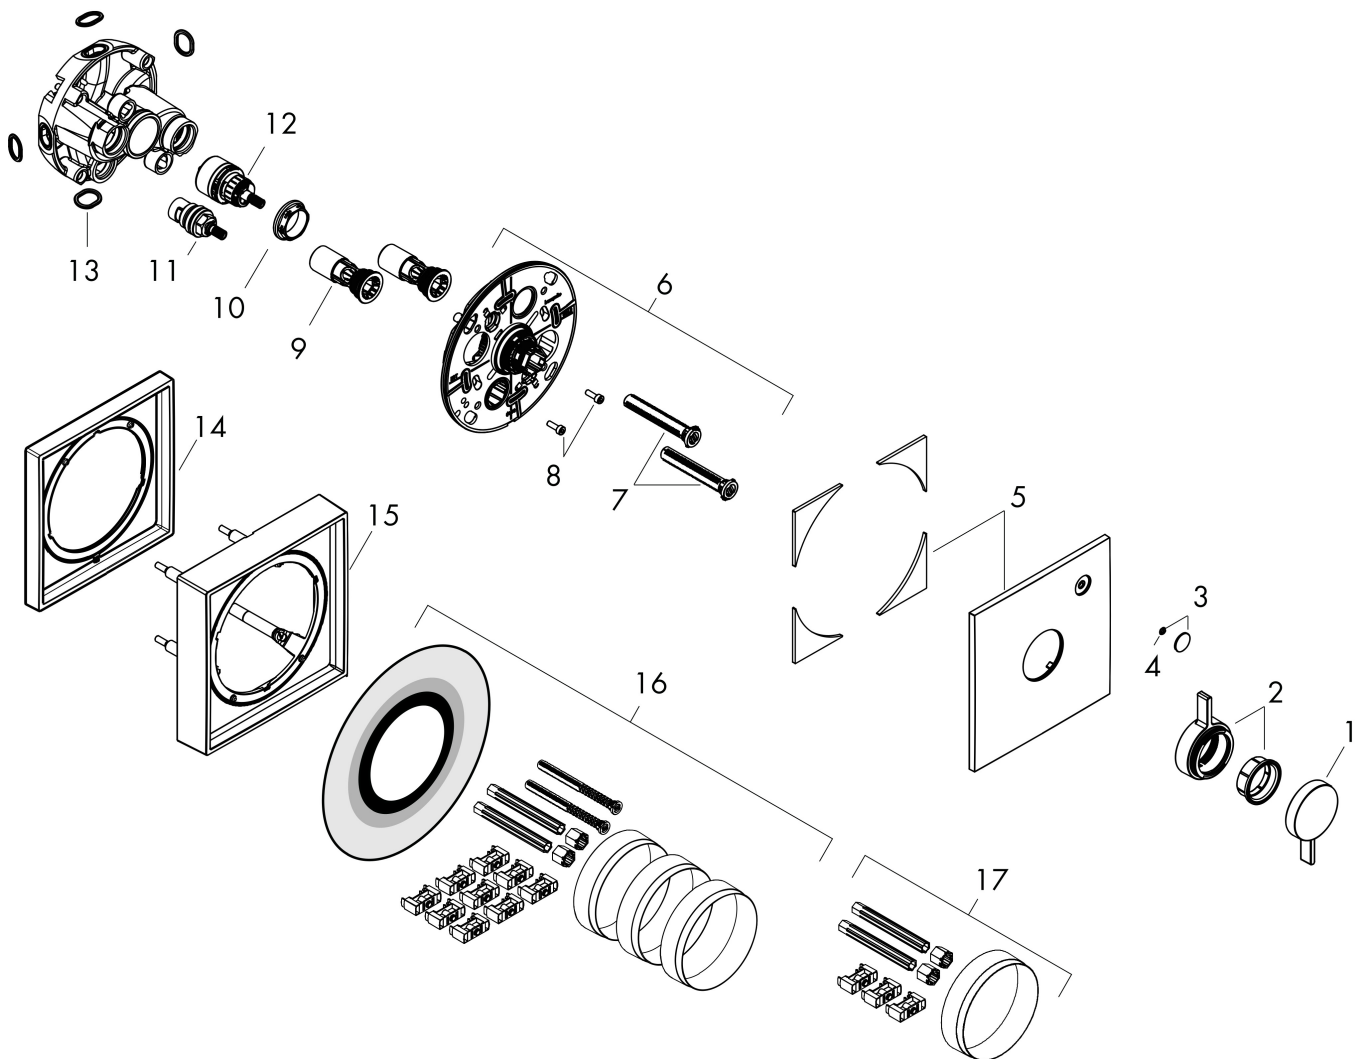

Merk	hansgrohe
Artikelnaam	DuoTurn E inbouw mengkraan voor 1 functie
Art.nr.	75617700
Oppervlakte	Mat wit
Netto prijs	313,00 EUR

Product foto

Kenmerken

- 1 functie
- volumecontrole voor 1 functie
- maximale doorstroomhoeveelheid bij 3 bar: 29,5 l/min
- maximale doorstroomhoeveelheid bij 1 bar: 15 l/min
- keramisch kardoes voor temperatuurbediening, 1/2" keramische stopkraan
- vlak rozet voor meer ruimte in de douche
- eenvoudige installatie dankzij voorgemonteerd functieblok
- grepen altijd op dezelfde hoogte ongeacht de installatiediepte van het inbouwdeel
- rozet kan worden uitgelijnd met +/- 3°
- materiaal rozet: kunststof
- materiaal grepen: metaal
- minimale bedrijfsdruk: 1 bar
- maximale bedrijfsdruk: 10 bar
- mengkraan wordt geleverd met handdouche-knop
- aansluiting: inbouwdeel iBox universal 2 (# 01500180)

Maat tekeningen

Technologie

Certificaat

Merk hansgrohe
 Artikelnaam **DuoTurn E** inbouw mengkraan voor 1 functie
 Art.nr. 75617700
 Oppervlakte Mat wit
 Netto prijs 313,00 EUR

Benodigde onderdelen

Product foto	Artikelnaam	Art.nr.	Prijs
	hansgrohe iBox universal 2 Inbouwdeel	01500180	125,00

Merk hansgrohe
 Artikelnaam **DuoTurn E** inbouw mengkraan voor 1 functie
 Art.nr. 75617700
 Oppervlakte Mat wit
 Netto prijs 313,00 EUR

Stroomschema

Merk	hansgrohe
Artikelnaam	DuoTurn E inbouw mengkraan voor 1 functie
Art.nr.	75617700
Oppervlakte	Mat wit
Netto prijs	313,00 EUR

Explosietekening voor bouwjaar: >09/23

Merk hansgrohe
 Artikelnaam **DuoTurn E** inbouw mengkraan voor 1 functie
 Art.nr. 75617700
 Oppervlakte Mat wit
 Netto prijs 313,00 EUR

Onderdelen voor bouwjaar: >09/23