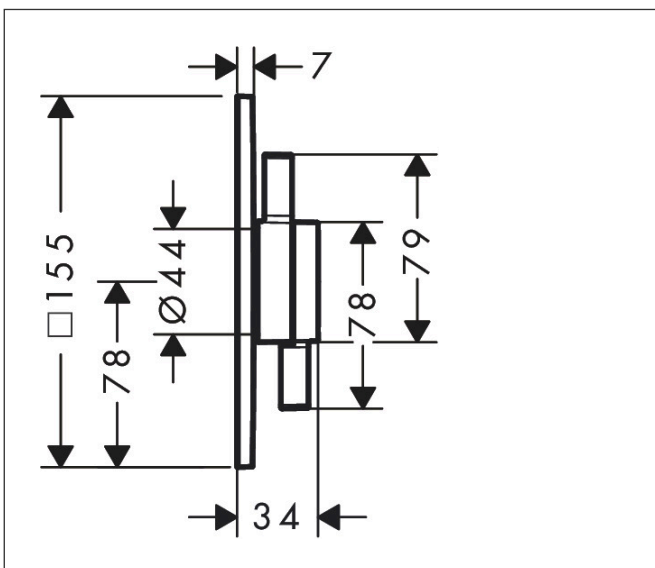

Merk	hansgrohe
Artikelnaam	DuoTurn E inbouw mengkraan voor 1 functie
Art.nr.	75617700
Oppervlakte	Mat wit
Netto prijs	313,00 EUR

Product foto

Kenmerken

- 1 functie
- volumecontrole voor 1 functie
- maximale doorstroomhoeveelheid bij 3 bar: 29,5 l/min
- maximale doorstroomhoeveelheid bij 1 bar: 15 l/min
- keramisch kardoes voor temperatuurbediening, 1/2" keramische stopkraan
- vlak rozet voor meer ruimte in de douche
- eenvoudige installatie dankzij voorgemonteerd functieblok
- grepen altijd op dezelfde hoogte ongeacht de installatiediepte van het inbouwdeel
- rozet kan worden uitgelijnd met +/- 3°
- materiaal rozet: kunststof
- materiaal grepen: metaal
- minimale bedrijfsdruk: 1 bar
- maximale bedrijfsdruk: 10 bar
- mengkraan wordt geleverd met handdouche-knop
- aansluiting: inbouwdeel iBox universal 2 (# 01500180)

Maat tekeningen

Technologie

Certificaat

Merk hansgrohe
 Artikelnaam **DuoTurn E** inbouw mengkraan voor 1 functie
 Art.nr. 75617700
 Oppervlakte Mat wit
 Netto prijs 313,00 EUR

Benodigde onderdelen

Product foto	Artikelnaam	Art.nr.	Prijs
	hansgrohe iBox universal 2 Inbouwdeel	01500180	125,00

Merk hansgrohe
 Artikelnaam **DuoTurn E** inbouw mengkraan voor 1 functie
 Art.nr. 75617700
 Oppervlakte Mat wit
 Netto prijs 313,00 EUR

Stroomschema

Merk	hansgrohe
Artikelnaam	DuoTurn E inbouw mengkraan voor 1 functie
Art.nr.	75617700
Oppervlakte	Mat wit
Netto prijs	313,00 EUR

Explosietekening voor bouwjaar: >09/23

Merk hansgrohe
 Artikelnaam **DuoTurn E** inbouw mengkraan voor 1 functie
 Art.nr. 75617700
 Oppervlakte Mat wit
 Netto prijs 313,00 EUR

Onderdelen voor bouwjaar: >09/23