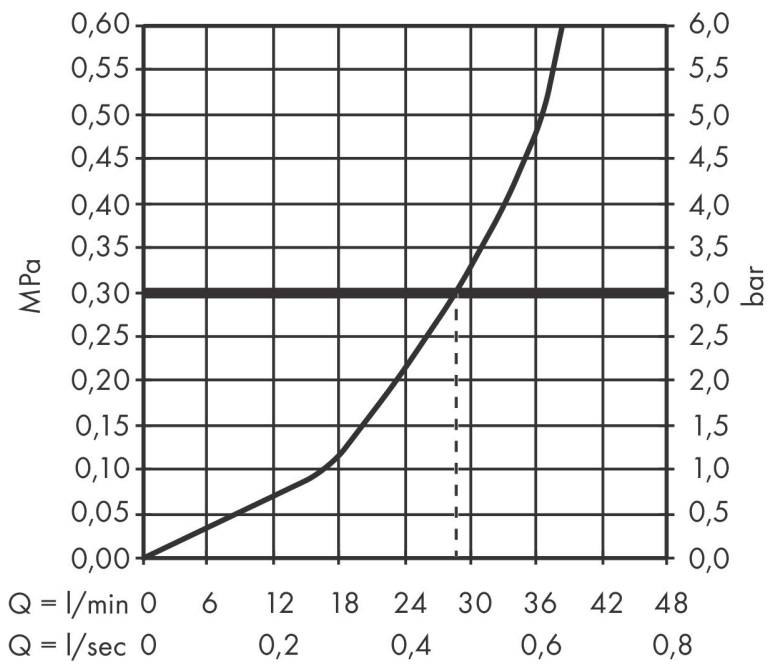

Merk	hansgrohe
Artikelnaam	DuoTurn E inbouw mengkraan voor 1 functie
Art.nr.	75617700
Oppervlakte	Mat wit
Netto prijs	313,00 EUR

Product foto

Kenmerken

- 1 functie
- volumecontrole voor 1 functie
- maximale doorstroomhoeveelheid bij 3 bar: 29,5 l/min
- maximale doorstroomhoeveelheid bij 1 bar: 15 l/min
- keramisch kardoes voor temperatuurbediening, 1/2" keramische stopkraan
- vlak rozet voor meer ruimte in de douche
- eenvoudige installatie dankzij voorgemonteerd functieblok
- grepen altijd op dezelfde hoogte ongeacht de installatiediepte van het inbouwdeel
- rozet kan worden uitgelijnd met +/- 3°
- materiaal rozet: kunststof
- materiaal grepen: metaal
- minimale bedrijfsdruk: 1 bar
- maximale bedrijfsdruk: 10 bar
- mengkraan wordt geleverd met handdouche-knop
- aansluiting: inbouwdeel iBox universal 2 (# 01500180)

Maat tekeningen

Technologie

Certificaat

Merk hansgrohe
 Artikelnaam **DuoTurn E** inbouw mengkraan voor 1 functie
 Art.nr. 75617700
 Oppervlakte Mat wit
 Netto prijs 313,00 EUR

Benodigde onderdelen

Product foto	Artikelnaam	Art.nr.	Prijs
	hansgrohe iBox universal 2 Inbouwdeel	01500180	125,00

Merk hansgrohe
 Artikelnaam **DuoTurn E** inbouw mengkraan voor 1 functie
 Art.nr. 75617700
 Oppervlakte Mat wit
 Netto prijs 313,00 EUR

Stroomschema

Merk	hansgrohe
Artikelnaam	DuoTurn E inbouw mengkraan voor 1 functie
Art.nr.	75617700
Oppervlakte	Mat wit
Netto prijs	313,00 EUR