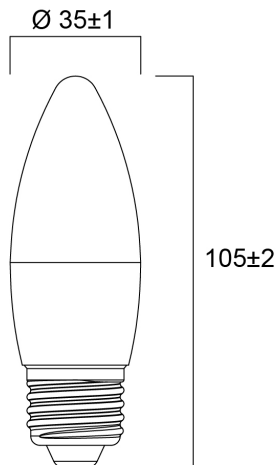

ToLEDo™ Kaars 6,5W 806lm 827 E27 SL

Artikelnummer 0029614

SYLVANIA

Reeks multidirectionele frosted ledlampen - Lampvoet E14 of E27. Kaars- en kogelvorm. Tot 90% energiebesparing. CRI > 80 - Beschikbaar in 2700K, 4000K et 6500K. 100% retrofit met een gloeilamp. Onmiddellijke ontsteking bij 100% lichtstroom. Verwachte levensduur : 15.000 uur. 50.000 schakelcycli. 3 jaar garantie. Niet geschikt voor gesloten armaturen.

Technische gegevens

Afmetingen (mm)

Fotometrie

ToLEDo™ Kaars 6,5W 806lm 827 E27 SL

Artikelnummer 0029614

SYLVANIA

Algemene gegevens

Productnaam	ToLEDo™ Kaars 6,5W 806lm 827 E27 SL
Technologie	LED
Vermogen (nominaal) (W)	6.5
Lampvoet	E27
Type armatuur (open/gesloten)	Open
Algemene toepassing	Horeca, Residentieel & Consument
Omgevingstemperatuur (°C)	-20°C...+40°C
Werkingstemperatuur (°)	25
ETIM klasse	EC001959
E-nummer FI	4741002
Garantie	3 jaar

Gegevens levensduur

Gemiddelde nominale levensduur - L70 B50	15000
Gemiddelde levensduur (nominaal) (u)	15000
Gemiddelde levensduur (nominaal) (uur)	15000

Fysieke gegevens

Lengte (mm)	105
Nominale diameter product (mm)	35
Gewicht (kg)	0.018

ToLEDo™ Kaars 6,5W 806lm 827 E27 SL

Artikelnummer 0029614

SYLVANIA

Verpakkingen

EAN code	5410288296142
Enkele lengte verpakking (cm)	4.5
Enkele breedte verpakking (cm)	4.5
Hoogte eenheidsverpakking (cm)	11.0
DUN14 (inner)	15410288296149
Eenheden per omdoos	6
Lengte omdoos (cm)	14.3
Breedte omdoos (cm)	9.7
Diepte omdoos (cm)	12.0