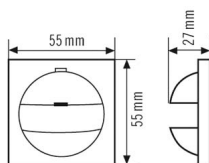

Technische gegevens

ALGEMEEN

Apparaatcategorie	Cover
Garantie	3 jaar

BEHUIZING

Afmetingen	Lengte 55 mm x Breedte 55 mm x Hoogte 27 mm
Gewicht	9 g
Beschermingsgraad	IP20
Kleur	wit, overeenkomstig RAL 9010

Maattekening