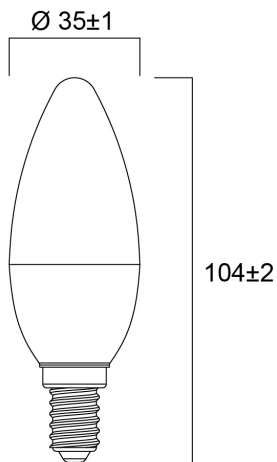

ToLEDo™ Kaars 6,5W 806lm 840 E14 SL

Artikelnummer 0029615

SYLVANIA

Reeks multidirectionele frosted ledlampen - Lampvoet E14 of E27. Kaars- en kogelvorm. Tot 90% energiebesparing. CRI > 80 - Beschikbaar in 2700K, 4000K et 6500K. 100% retrofit met een gloeilamp. Onmiddellijke ontsteking bij 100% lichtstroom. Verwachte levensduur : 15.000 uur. 50.000 schakelcycli. 3 jaar garantie. Niet geschikt voor gesloten armaturen.

Technische gegevens

Afmetingen (mm)

Fotometrie

ToLEDo™ Kaars 6,5W 806lm 840 E14 SL

Artikelnummer 0029615

SYLVANIA

Algemene gegevens

Productnaam	ToLEDo™ Kaars 6,5W 806lm 840 E14 SL
Technologie	LED
Vermogen (nominaal) (W)	6.5
Lampvoet	E14
Type armatuur (open/gesloten)	Open
Algemene toepassing	Horeca, Residentieel & Consument
Omgevingstemperatuur (°C)	-20°C...+40°C
Werkingstemperatuur (°)	25
ETIM klasse	EC001959
E-nummer FI	4741003
Garantie	3 jaar

Gegevens levensduur

Gemiddelde nominale levensduur - L70 B50	15000
Gemiddelde levensduur (nominaal) (u)	15000
Gemiddelde levensduur (nominaal) (uur)	15000

Fysieke gegevens

Lengte (mm)	104
Nominale diameter product (mm)	35
Gewicht (kg)	0.018

ToLEDo™ Kaars 6,5W 806lm 840 E14 SL

Artikelnummer 0029615

SYLVANIA

Verpakkingen

EAN code	5410288296159
Enkele lengte verpakking (cm)	4.5
Enkele breedte verpakking (cm)	4.5
Hoogte eenheidsverpakking (cm)	11.0
DUN14 (inner)	15410288296156
Eenheden per omdoos	6
Lengte omdoos (cm)	14.3
Breedte omdoos (cm)	9.7
Diepte omdoos (cm)	12.0