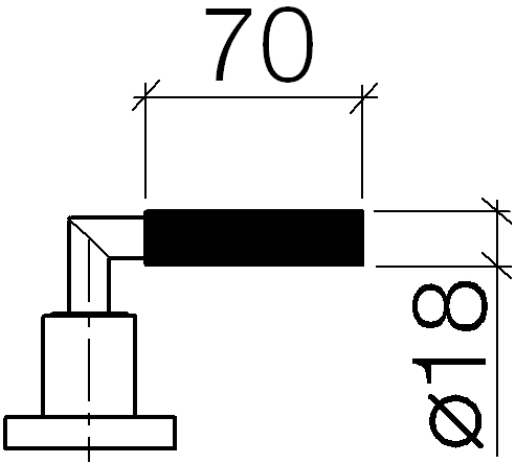

Hebel - Messing (23kt Gold)

11 170 880

Hebel - Messing (23kt Gold)

11 170 880

Hebel - Messing (23kt Gold)

11 170 880

Hebel - Messing (23kt Gold)

11 170 880

Hebel - Messing (23kt Gold)

11 170 880

Ersatzteilstückliste