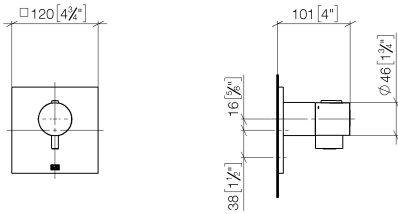

**Benötigtes Zubehör**

**xTOOL UP-Thermostatmodul ohne Mengenregulierung -** 35 503 970 90  
 •Max. Einbautiefe 160 mm  
 •Min. Einbautiefe 95 mm

**Empfohlenes Zubehör**

**xGRID Befestigungssatz für die Integration in den Trockenbau -** 12 340 970 90

**Benötigtes Zubehör**

**xGRID Montageschiene 555 mm -** 12 360 970 90

36 503 985

mm [inches]

**Durchflussdiagramm**

**Codes & Standards**

DIN 4109

EN 1111