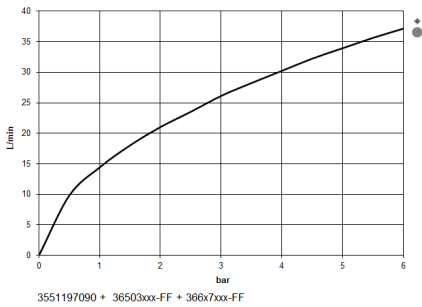

**Benötigtes Zubehör**

**xGRID Montageschiene 555 mm -** 12 360 970 90

36 503 985

mm [inches]

**Durchflussdiagramm**

**Codes & Standards**

DIN 4109

EN 1111

ISO 3822

Scottish Water  
Byelaws

UK Water Supply  
Regulations

Ü-Zeichen

xTOOL UP-Thermostat ohne Mengenregulierung 3/4" - Dark Chrome

MEM

36 503 985

Zertifikate