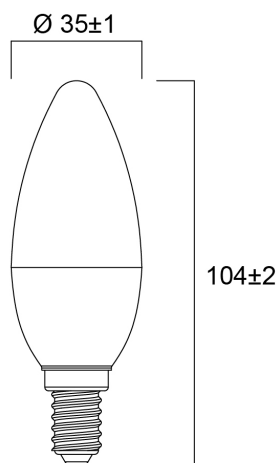

# ToLEDo™ Kaars 6,5W 806lm 865 E14 SL

Artikelnummer 0029616

**SYLVANIA**

Reeks multidirectionele frosted ledlampen - Lampvoet E14 of E27. Kaars- en kogelvorm. Tot 90% energiebesparing. CRI > 80 - Beschikbaar in 2700K, 4000K et 6500K. 100% retrofit met een gloeilamp. Onmiddellijke ontsteking bij 100% lichtstroom. Verwachte levensduur : 15.000 uur. 50.000 schakelcycli. 3 jaar garantie. Niet geschikt voor gesloten armaturen.

### Afmetingen (mm)

## Fysieke gegevens

Lengte (mm)	104
Nominale diameter product (mm)	35
Gewicht (kg)	0.018