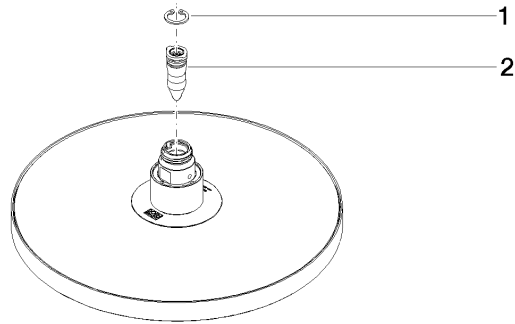

Regenbrause rund Ø 220 mm - Messing gebürstet (23kt Gold)

04 12 05 092 10

Regenbrause rund Ø 220 mm - Messing gebürstet (23kt Gold)

04 12 05 092 10

Regenbrause rund Ø 220 mm - Messing gebürstet (23kt Gold)

04 12 05 092 10

Regenbrause rund Ø 220 mm - Messing gebürstet (23kt Gold)

04 12 05 092 10

Regenbrause rund Ø 220 mm - Messing gebürstet (23kt Gold)

04 12 05 092 10

Ersatzteilstückliste

Nr.	Artikelnummer	Benennung	Verbaumenge	Lieferzeit
	09 16 01 014 90	Ring Sicherungsring Ø 15 x 1 mm -	2	2