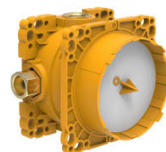

QUADRIGA

Quadriga Set voor 2 -greeps inbouw
thermostatische bad-stortbad mengkraan
Simibox, met omstel en vacuümbreekkraan,
chrom

Akoestische Level (dB) : Klasse I (< 20 dB)

Eindigen : PVD RVS

Omvormer : Handbediend

TE COMBINEREN MET

Simibox, inbouwsysteem
voor bad- en
douchemengkraan

HF574007000000

Inbouw bad/douche
Simibox Light, met
stopkraan

HF574037000000

Inbouw bad/douche
Simibox Light, zonder
afsluiters

HF574038000000