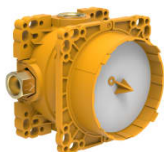

QUADRIGA

Quadriga Set voor 2 -greeps inbouw
thermostatische bad-stortbad mengkraan
Simibox, met omstel en vacuümbreekkraan,
chrom

Akoestische Level (dB) : Klasse I (< 20 dB)

Eindigen : PVD RVS

Omvormer : Handbediend

SafeTouch®

Security 38°®

Stroming (l/min - 3 bar) : 18,7

Temperatuurkeuze

Toepassingslocatie : Bad

Type cartridge : Thermostatisch

Type installatie : Inbouw

Water-en energiebesparing

TE COMBINEREN MET

Simibox, inbouwsysteem
voor bad- en
douchemengkraan

HF574007000000

Inbouw bad/douche
Simibox Light, met
stopkraan

HF574037000000

Inbouw bad/douche
Simibox Light, zonder
afsluiters

HF574038000000