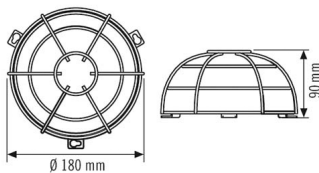

Maattekening

Gedetailleerde productbeschrijving

- Beschermkorf voor wand-/plafondmelder en rookmelder in combinatie met opbouwdoos
- Gelakte stalen korf met kunststofcoating
- Geschikt voor:
  - Wandmelders als opbouwuitvoering
    - MD 180
    - PD 180
  - Plafondmelders als opbouwuitvoering
    - MD 360
    - MDE 360
    - MD-C 360
    - MD-CE 360