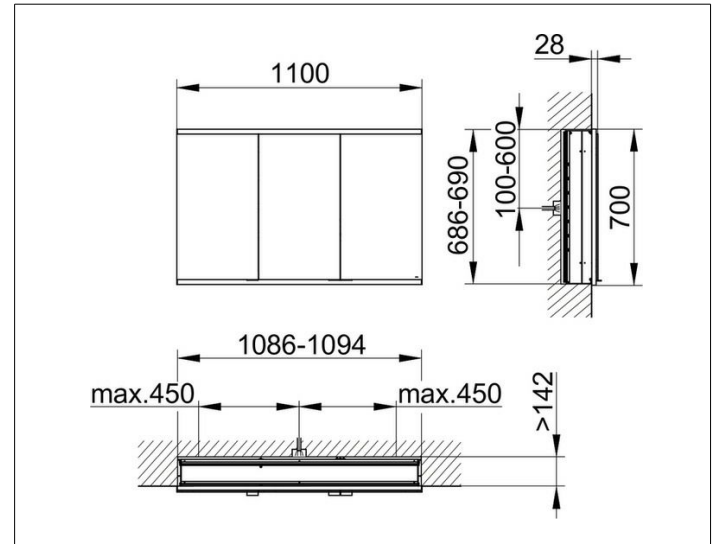

Royal Modular 2.0
800310110100000 Spiegelschrank

PRODUKT

ZEICHNUNG

EEK: C ,

OBERFLÄCHE

silber-eloxiert

ABMESSUNG

1100 x 700 x 160 mm