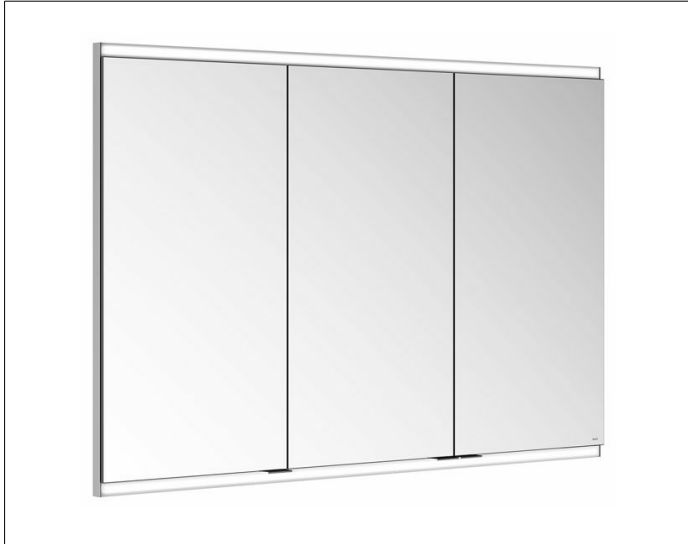

Royal Modular 2.0
800310110100000 Spiegelschrank

PRODUKT

ZEICHNUNG

EEK: C ,

OBERFLÄCHE

silber-eloxiert

ABMESSUNG

1100 x 700 x 160 mm