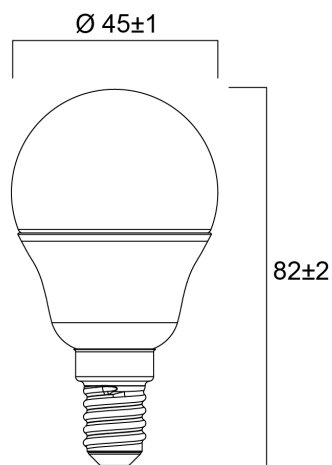

ToLEDo Ball V7 250LM 827 E14 SL

Artikelnummer 0029618

SYLVANIA

Reeks multidirectionele frosted ledlampen - Lampvoet E14 of E27. Kaars- en kogelvorm. Tot 90% energiebesparing. CRI > 80 - Beschikbaar in 2700K, 4000K et 6500K. 100% retrofit met een gloeilamp. Onmiddellijke ontsteking bij 100% lichtstroom. Verwachte levensduur : 15.000 uur. 50.000 schakelcycli. 3 jaar garantie. Niet geschikt voor gesloten armaturen.

Technische gegevens

Afmetingen (mm)

Fotometrie

ToLEDo Ball V7 250LM 827 E14 SL

Artikelnummer 0029618

SYLVANIA

Algemene gegevens

Productnaam	ToLEDo Ball V7 250LM 827 E14 SL
Technologie	LED
Vermogen (nominaal) (W)	2.5
Lampvoet	E14
Type armatuur (open/gesloten)	Open
Algemene toepassing	Horeca, Residentieel & Consument
Omgevingstemperatuur (°C)	-20°C...+40°C
Werkingstemperatuur (°)	25
ETIM klasse	EC001959
E-nummer FI	4741005
Garantie	3 jaar

ToLEDo Ball V7 250LM 827 E14 SL

Artikelnummer 0029618

SYLVANIA

Verpakkingen

EAN code	5410288296180
Enkele lengte verpakking (cm)	5.1
Enkele breedte verpakking (cm)	5.1
Hoogte eenheidsverpakking (cm)	9.5
DUN14 (inner)	15410288296187
Eenheden per omdoos	6
Lengte omdoos (cm)	15.7
Breedte omdoos (cm)	10.8
Diepte omdoos (cm)	10.5