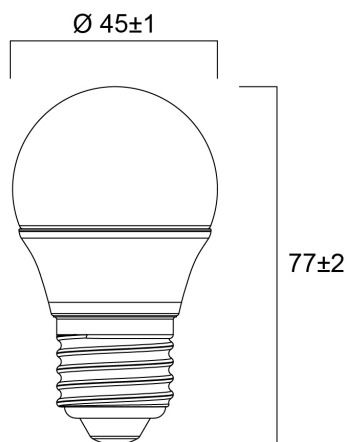

ToLEDo Ball V7 250LM 827 E27 SL

Artikelnummer 0029619

SYLVANIA

Reeks multidirectionele frosted ledlampen - Lampvoet E14 of E27. Kaars- en kogelvorm. Tot 90% energiebesparing. CRI > 80 - Beschikbaar in 2700K, 4000K et 6500K. 100% retrofit met een gloeilamp. Onmiddellijke ontsteking bij 100% lichtstroom. Verwachte levensduur : 15.000 uur. 50.000 schakelcycli. 3 jaar garantie. Niet geschikt voor gesloten armaturen.

Technische gegevens

Afmetingen (mm)

Fotometrie

ToLEDo Ball V7 250LM 827 E27 SL

Artikelnummer 0029619

SYLVANIA

Algemene gegevens

Productnaam	ToLEDo Ball V7 250LM 827 E27 SL
Technologie	LED
Vermogen (nominaal) (W)	2.5
Lampvoet	E27
Type armatuur (open/gesloten)	Open
Algemene toepassing	Horeca, Residentieel & Consument
Omgevingstemperatuur (°C)	-20°C...+40°C
Werkingstemperatuur (°)	25
ETIM klasse	EC001959
E-nummer FI	4741006
Garantie	3 jaar