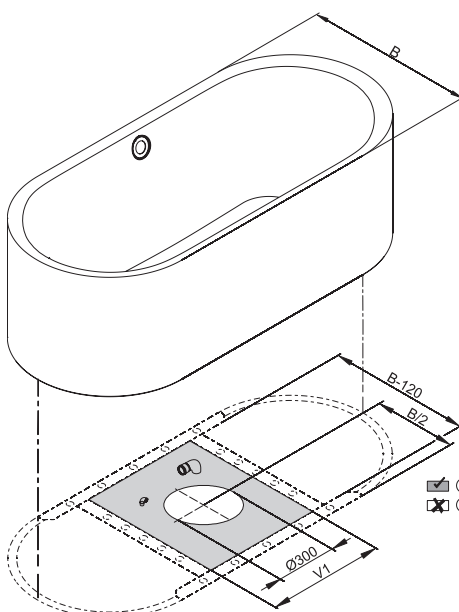

BetteLux Oval Silhouette

BETTE

Informatie

Indien dit bad met afvoergarnituur besteld wordt, dan wordt deze fabrieksmatig voormonteerd geleverd. Bij de Trio-garnituur is een kunststof Sanfix slang voor de watertoevoer voormonteerd. In de levering inbegrepen is een flexibele slang voor aansluiting van de afvoer.

De afvoergarnituur BetteSensory is niet voormonteerd.

Bij combinatie met een whirlpooluitvoering is luchttoevoer onder het bad vereist.

Leverbaar met bijpassende wastafel BetteLux Oval. → P. 336

Leveringsomvang

Inclusief geluiddempende matten.

Design: Tesseraux + Partner

Aansluitmaat voor af- en overloopgarnituur

Afmeting

Bestelnr.	Maat in mm	A	B	I	K	V1	Inhoud*
3465 CFXXS	1700 × 750 × 450	1700	750	1270	515	450	150 Liter
3466 CFXXS	1800 × 800 × 450	1800	800	1340	545	550	177 Liter
3467 CFXXS	1900 × 900 × 450	1900	900	1420	618	650	224 Liter

*Inhoud: waterinhoud minus 70 liter waterverplaatsing. Productiewijzigingen en toleranties voorbehouden.