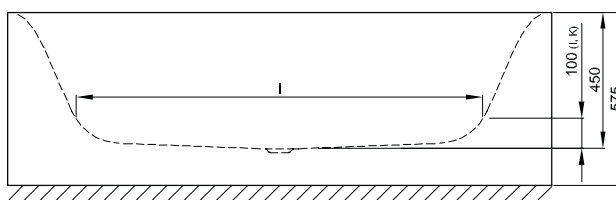

BetteLux Oval Silhouette

BETTE

Informatie

Indien dit bad met afvoergarnituur besteld wordt, dan wordt deze fabrieksmatig voormonteerd geleverd. Bij de Trio-garnituur is een kunststof Sanfix slang voor de watertoevoer voormonteerd. In de levering inbegrepen is een flexibele slang voor aansluiting van de afvoer.

De afvoergarnituur BetteSensory is niet voormonteerd.

Bij combinatie met een whirlpooluitvoering is luchttoevoer onder het bad vereist.

Leverbaar met bijpassende wastafel BetteLux Oval. → P. 336

Leveringsomvang

Inclusief geluiddempende matten.

Design: Tesseraux + Partner

Aansluitmaat voor af- en overloopgarnituur

Afmeting

Bestelnr.	Maat in mm	A	B	I	K	V1	Inhoud*
3465 CFXXS	1700 × 750 × 450	1700	750	1270	515	450	150 Liter
3466 CFXXS	1800 × 800 × 450	1800	800	1340	545	550	177 Liter
3467 CFXXS	1900 × 900 × 450	1900	900	1420	618	650	224 Liter