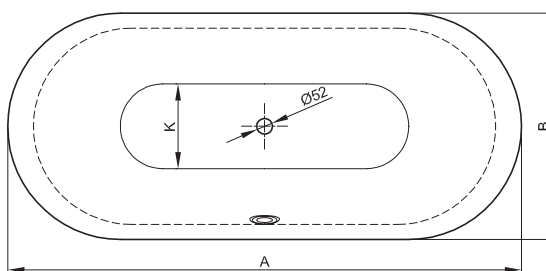

BetteLux Oval Silhouette

BETTE

Informatie

Indien dit bad met afvoergarnituur besteld wordt, dan wordt deze fabrieksmatig voormonteerd geleverd. Bij de Trio-garnituur is een kunststof Sanfix slang voor de watertoevoer voormonteerd. In de levering inbegrepen is een flexibele slang voor aansluiting van de afvoer.

De afvoergarnituur BetteSensory is niet voormonteerd.

Bij combinatie met een whirlpooluitvoering is luchttoevoer onder het bad vereist.

Leverbaar met bijpassende wastafel BetteLux Oval. → P. 336

Leveringsomvang

Inclusief geluiddempende matten.

Design: Tesseraux + Partner

Aansluitmaat voor af- en overloopgarnituur

Afmeting

Bestelnr.	Maat in mm	A	B	I	K	V1	Inhoud*
3465 CFXXS	1700 × 750 × 450	1700	750	1270	515	450	150 Liter
3466 CFXXS	1800 × 800 × 450	1800	800	1340	545	550	177 Liter
3467 CFXXS	1900 × 900 × 450	1900	900	1420	618	650	224 Liter

*Inhoud: waterinhoud minus 70 liter waterverplaatsing. Productiewijzigingen en toleranties voorbehouden.