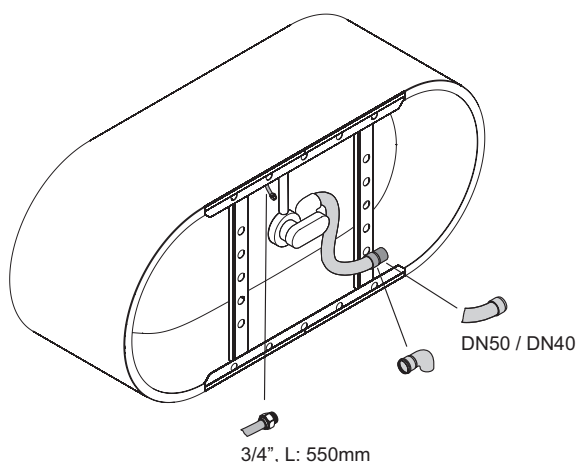

BetteLux Oval Silhouette

BETTE

Informatie

Indien dit bad met afvoergarnituur besteld wordt, dan wordt deze fabrieksmatig voormonteerd geleverd. Bij de Trio-garnituur is een kunststof Sanfix slang voor de watertoevoer voormonteerd. In de levering inbegrepen is een flexibele slang voor aansluiting van de afvoer.

De afvoergarnituur BetteSensory is niet voormonteerd.

Bij combinatie met een whirlpooluitvoering is luchttoevoer onder het bad vereist.

Leverbaar met bijpassende wastafel BetteLux Oval. → P. 336

Leveringsomvang

Inclusief geluiddempende matten.

Design: Tesseraux + Partner

Aansluitmaat voor af- en overloopgarnituur

Afmeting

Bestelnr.	Maat in mm	A	B	I	K	V1	Inhoud*
3465 CFXXS	1700 × 750 × 450	1700	750	1270	515	450	150 Liter
3466 CFXXS	1800 × 800 × 450	1800	800	1340	545	550	177 Liter
3467 CFXXS	1900 × 900 × 450	1900	900	1420	618	650	224 Liter