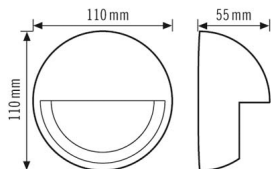

MD-W COVER SR

Artikelnummer

EM10041129

GTIN

4015120041129

Productbeschrijving

- Afdekkap voor bewegingsmelder MD-W200i

Technische gegevens

ALGEMEEN

Apparaatcategorie	Cover
Garantie	5 jaar

BEHUIZING

Afmetingen	Hoogte 55 mm, Ø 110 mm
Gewicht	48 g
Kleur	zilvergrijs, overeenkomstig RAL 9006

Maattekening

Gedetailleerde productbeschrijving

- Afdekkap voor bewegingsmelder MD-W200i
- Met afstandhouder voor opbouwkabeldoorvoer in grijs