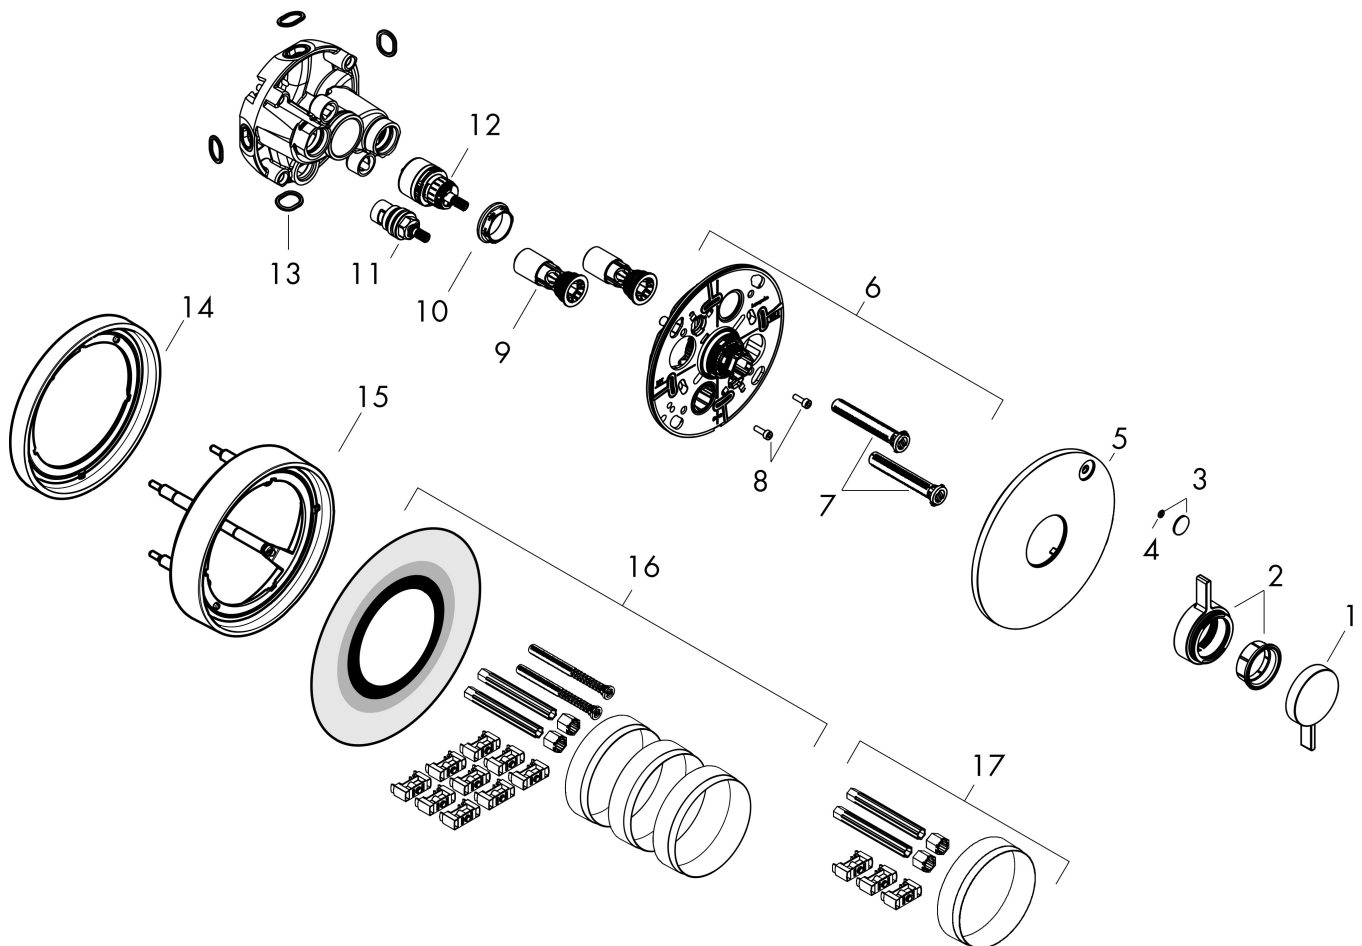

Merk	hansgrohe
Artikelnaam	DuoTurn S inbouw mengkraan voor 1 functie
Art.nr.	75618000
Oppervlakte	chrom
Netto prijs	224,00 EUR

Product foto

Kenmerken

- 1 functie
- volumecontrole voor 1 functie
- maximale doorstroomhoeveelheid bij 3 bar: 29,5 l/min
- maximale doorstroomhoeveelheid bij 1 bar: 15 l/min
- keramisch kardoes voor temperatuurbediening, 1/2" keramische stopkraan
- vlak rozet voor meer ruimte in de douche
- eenvoudige installatie dankzij voorgemonteerd functieblok
- grepen altijd op dezelfde hoogte ongeacht de installatiediepte van het inbouwdeel
- rozet kan worden uitgelijnd met +/- 3°
- materiaal rozet: kunststof
- materiaal grepen: metaal
- minimale bedrijfsdruk: 1 bar
- maximale bedrijfsdruk: 10 bar
- mengkraan wordt geleverd met handdouche-knop
- aansluiting: inbouwdeel iBox universal 2 (# 01500180)

Maat tekeningen

Technologie

Certificaat

Merk hansgrohe
 Artikelnaam **DuoTurn S** inbouw mengkraan voor 1 functie
 Art.nr. 75618000
 Oppervlakte chroom
 Netto prijs 224,00 EUR

Benodigde onderdelen

Product foto	Artikelnaam	Art.nr.	Prijs
	hansgrohe iBox universal 2 Inbouwdeel	01500180	125,00

Explosietekening voor bouwjaar: >09/23

Merk	hansgrohe
Artikelnaam	DuoTurn S inbouw mengkraan voor 1 functie
Art.nr.	75618000
Oppervlakte	chrom
Netto prijs	224,00 EUR

Onderdelen voor bouwjaar: >09/23

Pos	Beschrijving	Art.nr.	Prijs
1	greep	94913000	32,70
2	kraangreep	94914000	25,70
3	symbool ON/OFF	94926000	25,70
4	O-ring 3,1x1,6	94927000	4,80
5	rozet	94923000	40,60
6	rozetdrager	94918000	52,00
7	compensatieset	94930000	7,70
8	cilinderkopschroef M4x12	94929000	4,80
9	service eenheid	94928000	25,70
10	moer	98913000	16,60
11	bovendeel rechts sluitend	94009000	32,70
12	kardoes compl.	98303000	64,30
13	O-ring 16x2,5	98134000	3,00
14	verlengset 5 mm	13614000	79,43
15	verlengset 22 mm	13624000	105,94
16	verlengset 25 - 75 mm	13632000	37,06
17	verlengset 25 mm	13638000	31,76
a	Basisset	01500180	125,00
b	adapterset	13588000	31,76