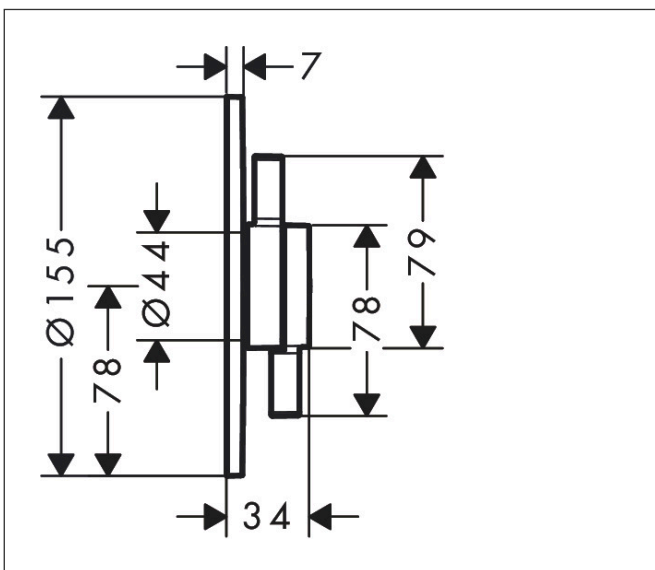

Merk	hansgrohe
Artikelnaam	DuoTurn S inbouw mengkraan voor 1 functie
Art.nr.	75618000
Oppervlakte	chrom
Netto prijs	224,00 EUR

Product foto

Kenmerken

- 1 functie
- volumecontrole voor 1 functie
- maximale doorstroomhoeveelheid bij 3 bar: 29,5 l/min
- maximale doorstroomhoeveelheid bij 1 bar: 15 l/min
- keramisch kardoes voor temperatuurbediening, 1/2" keramische stopkraan
- vlak rozet voor meer ruimte in de douche
- eenvoudige installatie dankzij voorgemonteerd functieblok
- grepen altijd op dezelfde hoogte ongeacht de installatiediepte van het inbouwdeel
- rozet kan worden uitgelijnd met +/- 3°
- materiaal rozet: kunststof
- materiaal grepen: metaal
- minimale bedrijfsdruk: 1 bar
- maximale bedrijfsdruk: 10 bar
- mengkraan wordt geleverd met handdouche-knop
- aansluiting: inbouwdeel iBox universal 2 (# 01500180)

Maat tekeningen

Technologie

Certificaat

Merk hansgrohe
 Artikelnaam **DuoTurn S** inbouw mengkraan voor 1 functie
 Art.nr. 75618000
 Oppervlakte chroom
 Netto prijs 224,00 EUR

Benodigde onderdelen

Product foto	Artikelnaam	Art.nr.	Prijs
	hansgrohe iBox universal 2 Inbouwdeel	01500180	125,00

Explosietekening voor bouwjaar: >09/23

Merk	hansgrohe
Artikelnaam	DuoTurn S inbouw mengkraan voor 1 functie
Art.nr.	75618000
Oppervlakte	chrom
Netto prijs	224,00 EUR

Onderdelen voor bouwjaar: >09/23

Pos	Beschrijving	Art.nr.	Prijs
1	greep	94913000	32,70
2	kraangreep	94914000	25,70
3	symbool ON/OFF	94926000	25,70
4	O-ring 3,1x1,6	94927000	4,80
5	rozet	94923000	40,60
6	rozetdrager	94918000	52,00
7	compensatieset	94930000	7,70
8	cilinderkopschroef M4x12	94929000	4,80
9	service eenheid	94928000	25,70
10	moer	98913000	16,60
11	bovendeel rechts sluitend	94009000	32,70
12	kardoes compl.	98303000	64,30
13	O-ring 16x2,5	98134000	3,00
14	verlengset 5 mm	13614000	79,43
15	verlengset 22 mm	13624000	105,94
16	verlengset 25 - 75 mm	13632000	37,06
17	verlengset 25 mm	13638000	31,76
a	Basisset	01500180	125,00
b	adapterset	13588000	31,76