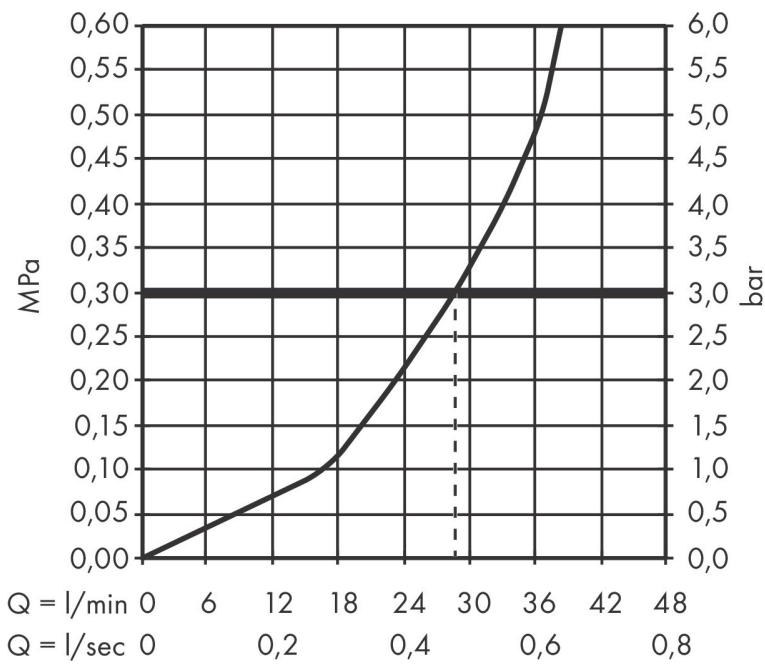

Merk	hansgrohe
Artikelnaam	DuoTurn S inbouw mengkraan voor 1 functie
Art.nr.	75618000
Oppervlakte	chrom
Netto prijs	224,00 EUR

Product foto

Kenmerken

- 1 functie
- volumecontrole voor 1 functie
- maximale doorstroomhoeveelheid bij 3 bar: 29,5 l/min
- maximale doorstroomhoeveelheid bij 1 bar: 15 l/min
- keramisch kardoes voor temperatuurbediening, 1/2" keramische stopkraan
- vlak rozet voor meer ruimte in de douche
- eenvoudige installatie dankzij voorgemonteerd functieblok
- grepen altijd op dezelfde hoogte ongeacht de installatiediepte van het inbouwdeel
- rozet kan worden uitgelijnd met +/- 3°
- materiaal rozet: kunststof
- materiaal grepen: metaal
- minimale bedrijfsdruk: 1 bar
- maximale bedrijfsdruk: 10 bar
- mengkraan wordt geleverd met handdouche-knop
- aansluiting: inbouwdeel iBox universal 2 (# 01500180)

Maat tekeningen

Technologie

Certificaat

Merk hansgrohe
 Artikelnaam **DuoTurn S** inbouw mengkraan voor 1 functie
 Art.nr. 75618000
 Oppervlakte chroom
 Netto prijs 224,00 EUR

Benodigde onderdelen

Product foto	Artikelnaam	Art.nr.	Prijs
	hansgrohe iBox universal 2 Inbouwdeel	01500180	125,00

Merk hansgrohe
 Artikelnaam **DuoTurn S** inbouw mengkraan voor 1 functie
 Art.nr. 75618000
 Oppervlakte chrom
 Netto prijs 224,00 EUR

Stroomschema

Merk	hansgrohe
Artikelnaam	DuoTurn S inbouw mengkraan voor 1 functie
Art.nr.	75618000
Oppervlakte	chrom
Netto prijs	224,00 EUR