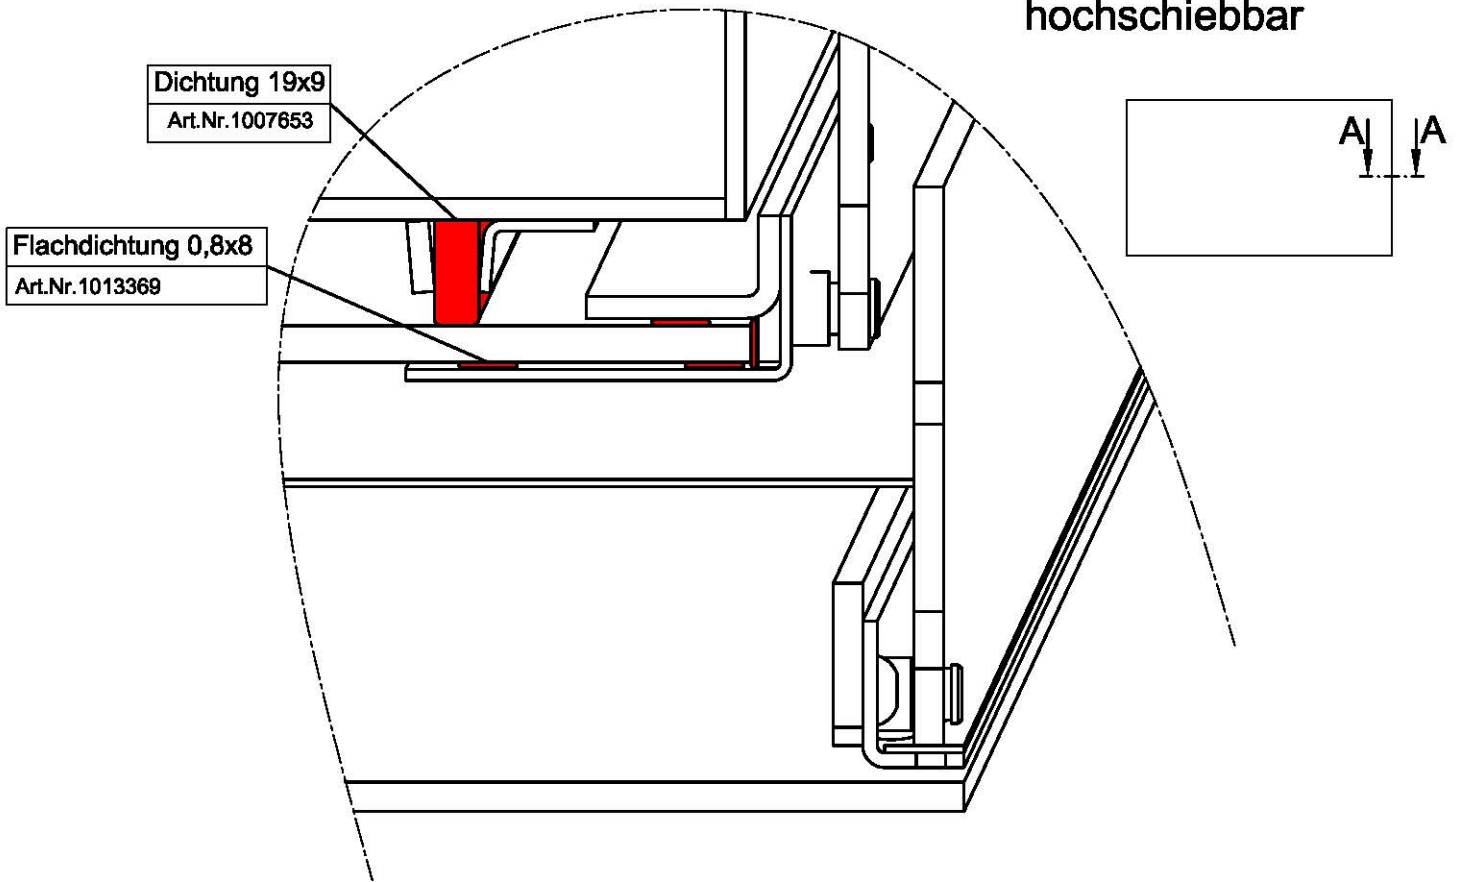

Dichtung FD5161 18x3 Art.Nr.1041924

Linear-4S
Varia AS RLU
 klappbar

Schnitt A-A

Linear-4S
Varia 2L/2R-55h RLU
 hochschiebbar

Schnitt B-B

Linear-4S Varia C-45h hochschiebbar

Schnitt A-A

Linear-4S
Premium V-ASh
hochschiebbar

Linear-4S
Premium V-2L/2R-80h
Premium U-70h
Premium 3RL-60h
Premium 3RL-80h
hochschiebbar