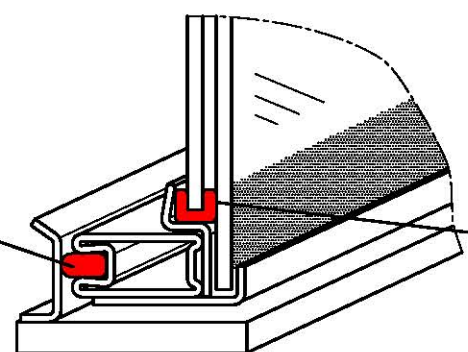

Dichtung 15x8
Art.Nr.1017964

Dichtung 20x3
Art.Nr.1018410

**Linear-4S-2
Doppelverglasung
(Linear-4S Optik)
hochschiebbar**

SONDERAUSFÜHRUNG

Dichtung 15x8
Art.Nr.1017964

Dichtung 20x3
Art.Nr.1018410

**Linear-4S-2
Doppelverglasung
(Prestige Optik)
klappbar**

Linear-4S-2 Arte 2LRh-66 hochschiebbar

Linear-4S H²O Doppelverglasung klappbar

Linear-4S H²O Doppelverglasung hochschiebbar

Linear-3S hochschiebbar

Schnitt A-A

Dichtung Ø16
Art.Nr.1004936

Seitenglas

Runddichtung Ø8
(nur seitlich)
Art.Nr.1004945