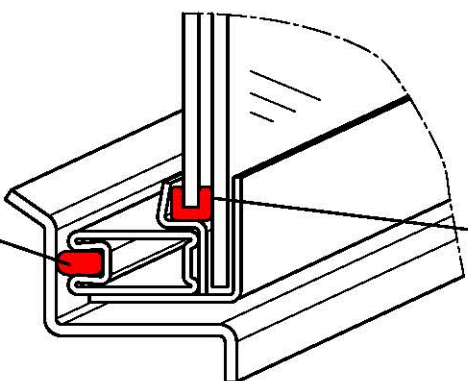

Dichtung 20x3
Art.Nr.1018410

**Linear-4S-2
Doppelverglasung
(Prestige Optik)
klappbar**

SONDERAUSFÜHRUNG

Dichtung 15x8
Art.Nr.1017964