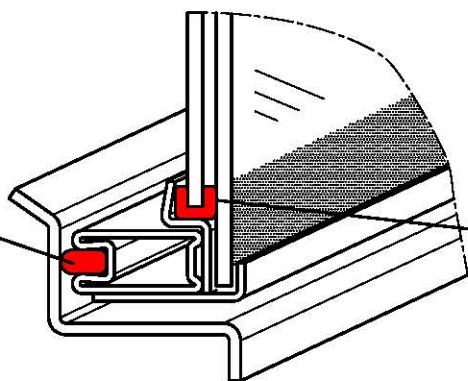

SONDERAUSFÜHRUNG

SONDERAUSFÜHRUNG

Linear-4S klappbar

Linear-4S hochschiebbar

Linear-4S-2 Klappbar

Linear-4S-2 hochschiebbar

**Linear-4S-2
Doppelverglasung
(Linear-4S Optik)
klappbar**

SONDERAUSFÜHRUNG

Dichtung 15x8
Art.Nr.1017964

Dichtung 20x3
Art.Nr.1018410

**Linear-4S-2
Doppelverglasung
(Linear-4S Optik)
hochschiebbar**

SONDERAUSFÜHRUNG

Dichtung 15x8
Art.Nr.1017964

Dichtung 20x3
Art.Nr.1018410

**Linear-4S-2
Doppelverglasung
(Prestige Optik)
klappbar**