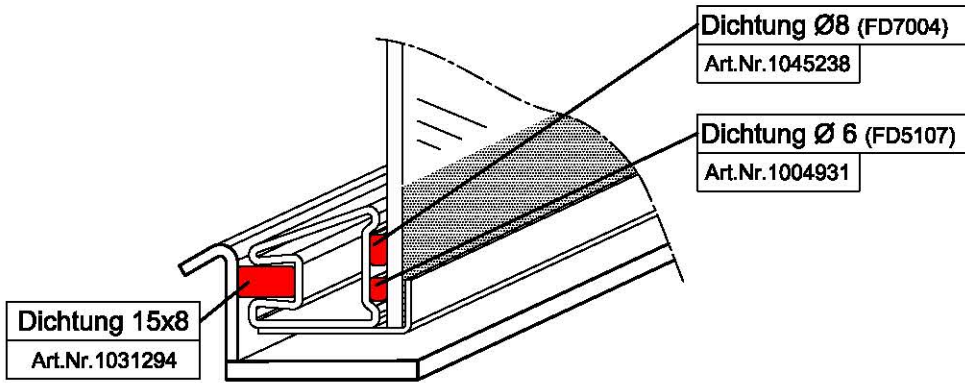

Dichtung FD5161 18x3
(nur Arte U70h/U90h) Art.Nr.1041924

Linear-4S

Varia AS-2Lh/AS-2Rh

Varia 2L/2R-80h

Varia 2L/2R-100h (ab 09.2013)

hochschiebbar

Dichtung 18x8
Art.Nr.1006699

Dichtung 20x2,0 FB5023 Art.Nr.1042164

Dichtung FD5161 18x3 Art.Nr.1041924

Linear-4S
Varia AS RLU
 klappbar

Schnitt A-A

Linear-4S
Varia 2L/2R-55h RLU
 hochschiebbar

Schnitt B-B

Linear-4S Varia C-45h hochschiebbar

Schnitt A-A

Linear-4S
Premium V-ASh
hochschiebbar