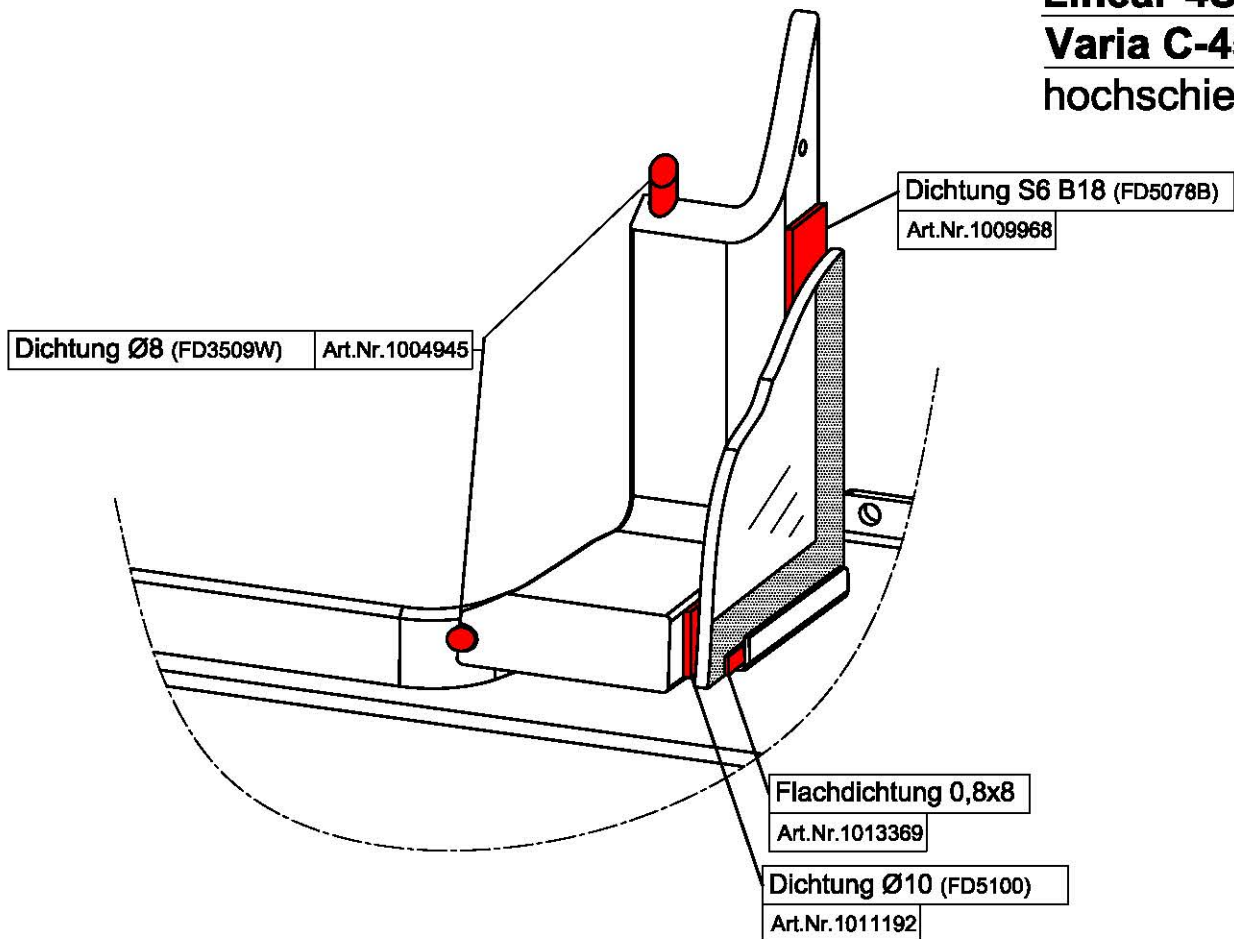

Linear-4S-2 Arte 2LRh-66 hochschiebbar

Linear-4S H²O Doppelverglasung klappbar

Linear-4S H²O Doppelverglasung hochschiebbar

Linear-3S hochschiebbar

Schnitt A-A

Dichtung Ø16
Art.Nr.1004936

Seitenglas

Runddichtung Ø8
(nur seitlich)
Art.Nr.1004945

Dichtung FD5161 18x3 Art.Nr.1041924

Linear-4S
Varia AS RLU
 klappbar

Schnitt A-A

Linear-4S
Varia 2L/2R-55h RLU
 hochschiebbar

Schnitt B-B

Linear-4S Varia C-45h hochschiebbar

Schnitt A-A

Linear-4S
Premium V-ASh
hochschiebbar

Linear-4S
Premium V-2L/2R-80h
Premium U-70h
Premium 3RL-60h
Premium 3RL-80h
hochschiebbar