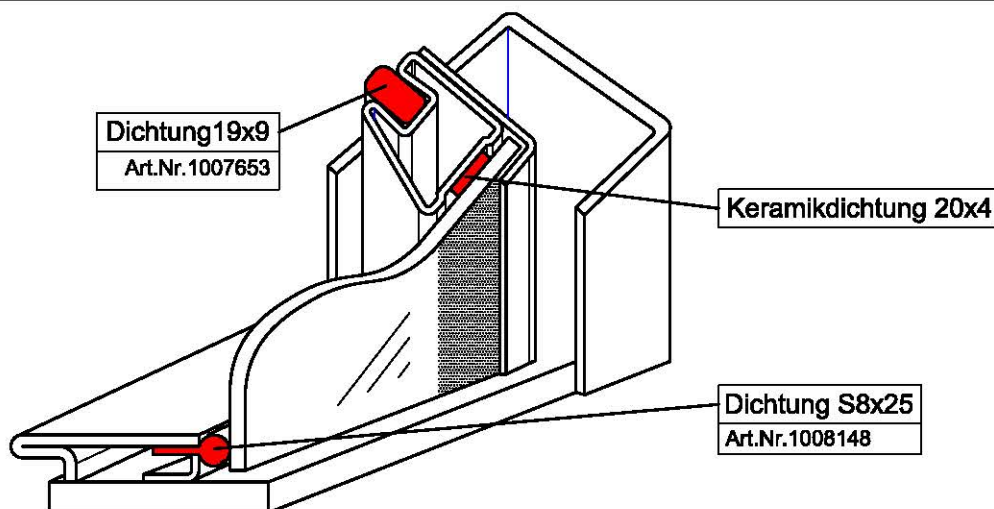

Linear-4S-2 Arte 2LRh-66 hochschiebbar

Linear-4S H²O Doppelverglasung klappbar

Linear-4S H²O Doppelverglasung hochschiebbar

Linear-3S hochschiebbar

Schnitt A-A

Dichtung Ø16
Art.Nr.1004936

Seitenglas

Runddichtung Ø8
(nur seitlich)
Art.Nr.1004945

Linear-4S

Arte 3RL-60h/80h/100h

Arte U-50h/70h/90h

Varia Ch

hochschiebbar

Dichtung 10x2,0 FB5024 Art.Nr.1042163

Textildichtung
6x18
Art.Nr.1009968

Seitenglas