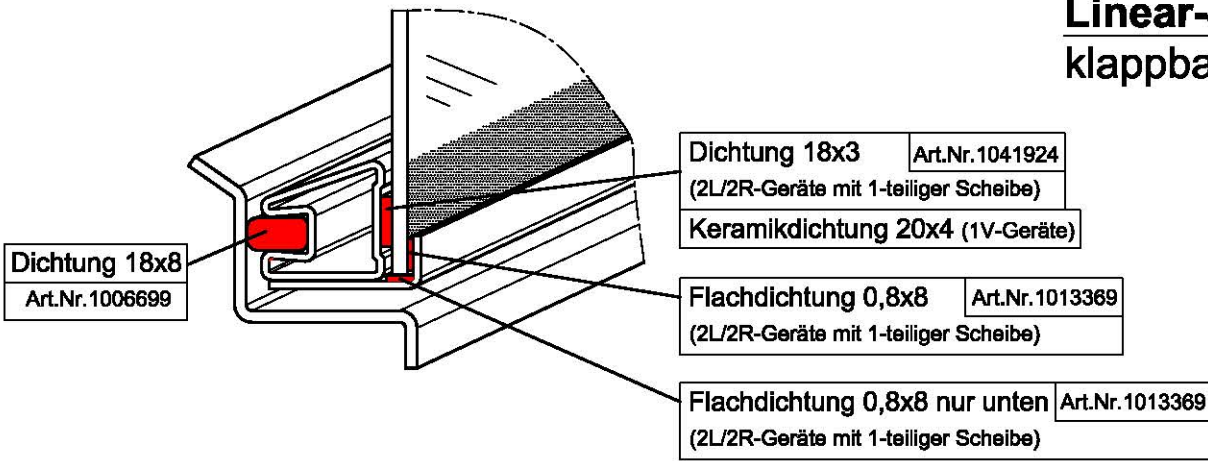

Linear-4S klappbar