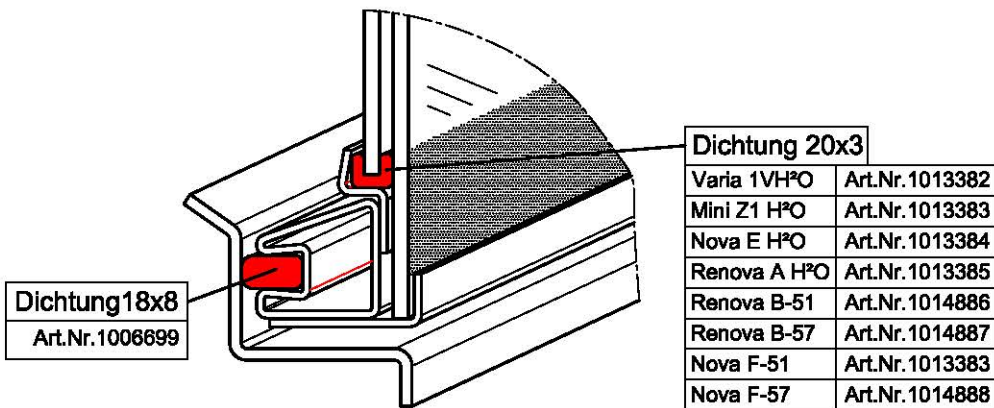

SONDERAUSFÜHRUNG

Dichtung 15x8
Art.Nr.1017964

Dichtung 20x3
Art.Nr.1018410

**Linear-4S-2
Doppelverglasung
(Prestige Optik)
hochschiebbar**

SONDERAUSFÜHRUNG

Dichtung 15x8
Art.Nr.1017964

Dichtung 20x3
Art.Nr.1018410

Linear-4S-2 Arte 2LRh-66 hochschiebbar

Linear-4S H²O Doppelverglasung klappbar

Linear-4S H²O Doppelverglasung hochschiebbar

Linear-3S hochschiebbar

Schnitt A-A

Dichtung Ø16
Art.Nr.1004936

Seitenglas

Runddichtung Ø8
(nur seitlich)
Art.Nr.1004945