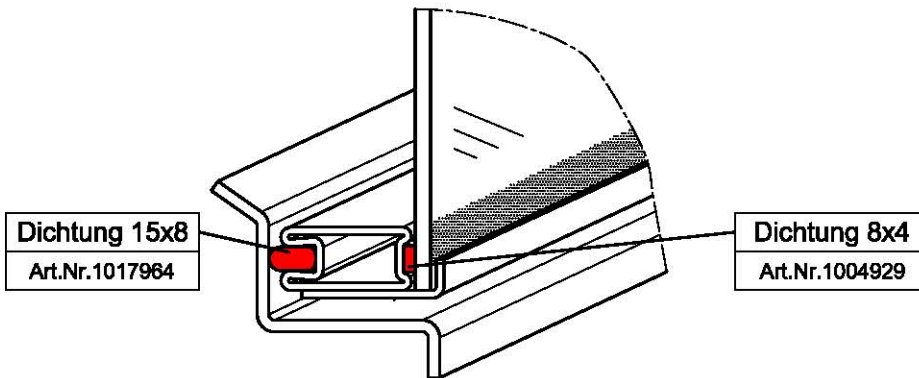

SONDERAUSFÜHRUNG

SONDERAUSFÜHRUNG

Linear-4S klappbar

Linear-4S hochschiebbar

Linear-4S-2 Klappbar

Linear-4S-2 hochschiebbar

**Linear-4S-2
Doppelverglasung
(Linear-4S Optik)
klappbar**

SONDERAUSFÜHRUNG

Dichtung 15x8
Art.Nr.1017964

Dichtung 20x3
Art.Nr.1018410

**Linear-4S-2
Doppelverglasung
(Linear-4S Optik)
hochschiebbar**

SONDERAUSFÜHRUNG

Dichtung 15x8
Art.Nr.1017964

Dichtung 20x3
Art.Nr.1018410

**Linear-4S-2
Doppelverglasung
(Prestige Optik)
klappbar**