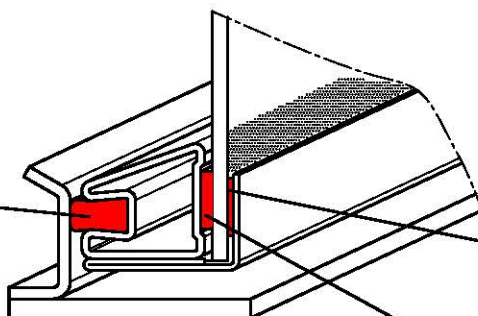

Dichtung FD5161 18x3
(nur Arte U70h/U90h) Art.Nr.1041924

Linear-4S

Varia AS-2Lh/AS-2Rh

Varia 2L/2R-80h

Varia 2L/2R-100h (ab 09.2013)

hochschiebbar

Dichtung 18x8
Art.Nr.1006699

Dichtung 20x2,0 FB5023 Art.Nr.1042164

Dichtung FD5161 18x3 Art.Nr.1041924

Linear-4S
Varia AS RLU
 klappbar

Schnitt A-A

Linear-4S
Varia 2L/2R-55h RLU
 hochschiebbar

Schnitt B-B

Linear-4S Varia C-45h hochschiebbar

Schnitt A-A

Linear-4S
Premium V-ASh
hochschiebbar