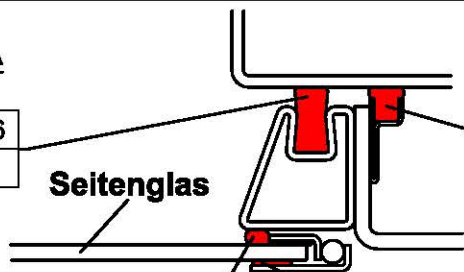

Linear-4S-2 Arte 2LRh-66 hochschiebbar

Linear-4S H²O Doppelverglasung klappbar

Linear-4S H²O Doppelverglasung hochschiebbar

Linear-3S hochschiebbar

Schnitt A-A

Dichtung Ø16
Art.Nr.1004936

Seitenglas

Runddichtung Ø8
(nur seitlich)
Art.Nr.1004945