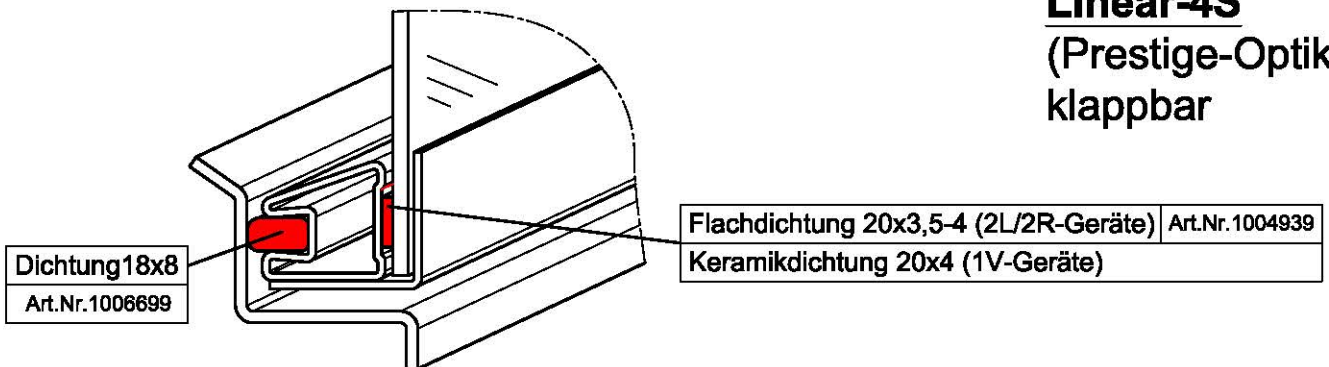

Prestige
klappbar

Dichtung 18x8
Art.Nr.1006699

Keramikdichtung 20x4

Prestige
hochschiebbar

Dichtung 18x8
Art.Nr.1006699

Keramikdichtung 20x4

Linear-4S
(Prestige-Optik)
klappbar

Dichtung 18x8
Art.Nr.1006699

Flachdichtung 20x3,5-4 (2L/2R-Geräte) Art.Nr.1004939
Keramikdichtung 20x4 (1V-Geräte)

Linear-4S
(Prestige-Optik)
hochschiebbar

Dichtung 19x9
Art.Nr.1007653

Flachdichtung 20x3,5-4 (2L/2R-Geräte) Art.Nr.1004939
Keramikdichtung 20x4 (1V-Geräte)