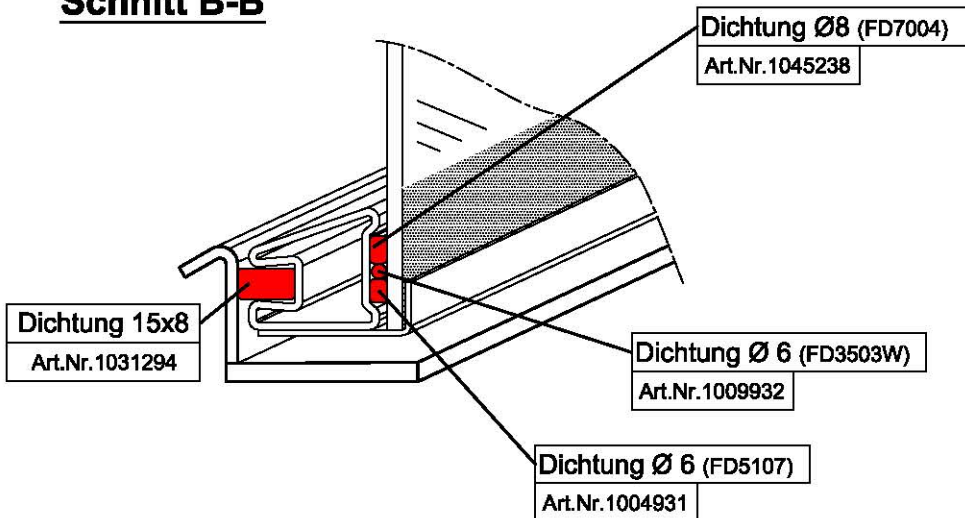

Dichtung FD5161 18x3 Art.Nr.1041924

Linear-4S
Varia AS RLU
 klappbar

Schnitt A-A

Linear-4S
Varia 2L/2R-55h RLU
 hochschiebbar

Schnitt B-B

Linear-4S Varia C-45h hochschiebbar

Schnitt A-A

Linear-4S
Premium V-ASh
hochschiebbar

Linear-4S
Premium V-2L/2R-80h
Premium U-70h
Premium 3RL-60h
Premium 3RL-80h
hochschiebbar