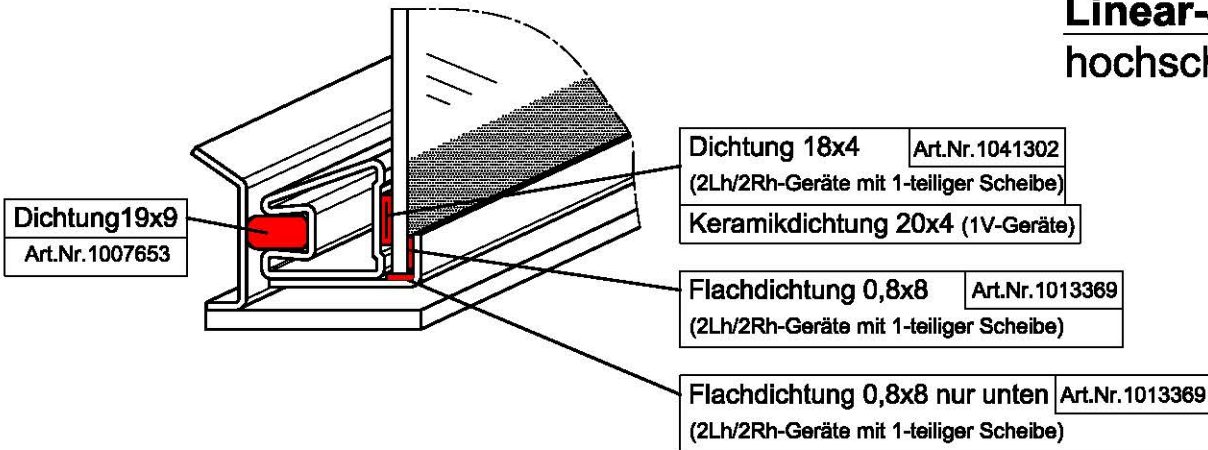

Linear-4S hochschiebbar