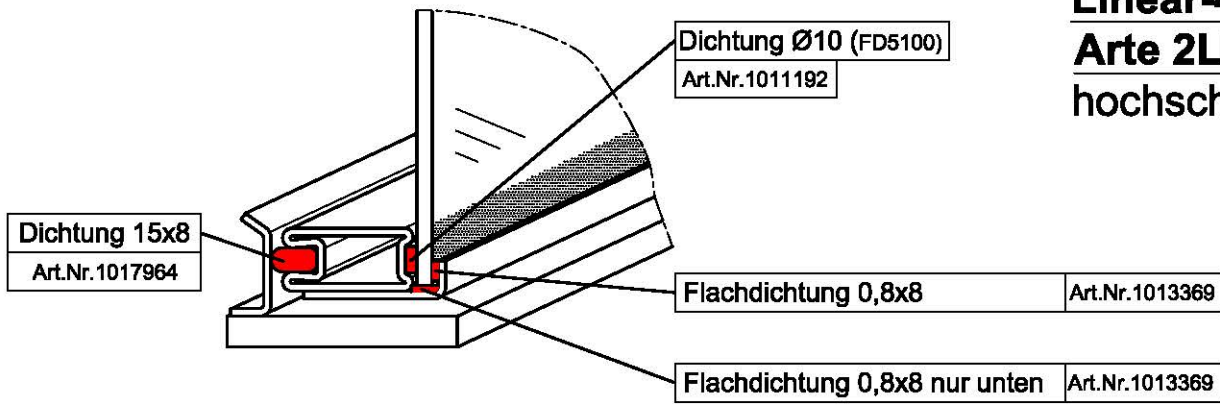

SONDERAUSFÜHRUNG

Dichtung 15x8
Art.Nr.1017964

Dichtung 20x3
Art.Nr.1018410

**Linear-4S-2
Doppelverglasung
(Prestige Optik)
hochschiebbar**

SONDERAUSFÜHRUNG

Dichtung 15x8
Art.Nr.1017964

Dichtung 20x3
Art.Nr.1018410

Linear-4S-2 Arte 2LRh-66 hochschiebbar

Linear-4S H²O Doppelverglasung klappbar

Linear-4S H²O Doppelverglasung hochschiebbar

Linear-3S hochschiebbar

Schnitt A-A

Dichtung Ø16
Art.Nr.1004936

Seitenglas

Runddichtung Ø8
(nur seitlich)
Art.Nr.1004945