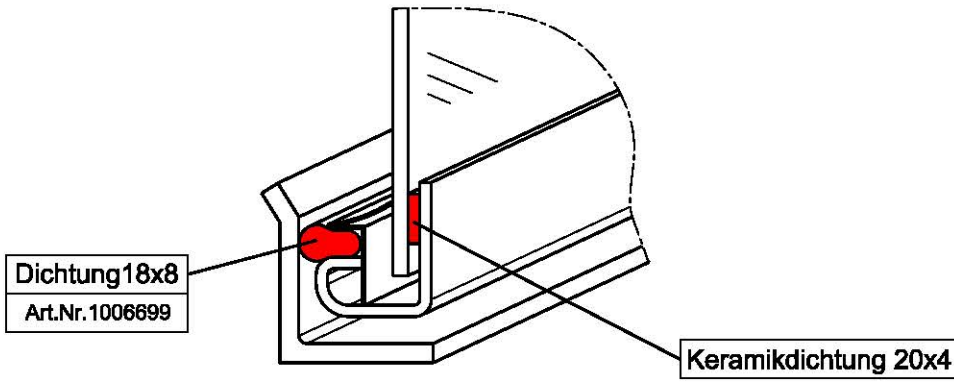

Prestige
klappbar

Dichtung 18x8
Art.Nr.1006699

Keramikdichtung 20x4

Prestige
hochschiebbar

Dichtung 18x8
Art.Nr.1006699

Keramikdichtung 20x4

Linear-4S
(Prestige-Optik)
klappbar

Dichtung 18x8
Art.Nr.1006699

Flachdichtung 20x3,5-4 (2L/2R-Geräte) Art.Nr.1004939
Keramikdichtung 20x4 (1V-Geräte)

Linear-4S
(Prestige-Optik)
hochschiebbar

Dichtung 19x9
Art.Nr.1007653

Flachdichtung 20x3,5-4 (2L/2R-Geräte) Art.Nr.1004939
Keramikdichtung 20x4 (1V-Geräte)