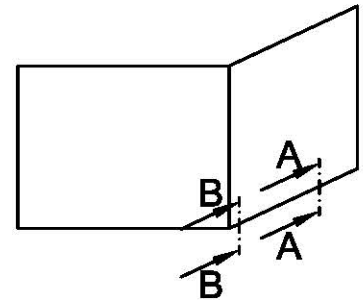

Dichtung FD5161 18x3 Art.Nr.1041924

Linear-4S
Varia AS RLU
 klappbar

Schnitt A-A

Linear-4S
Varia 2L/2R-55h RLU
 hochschiebbar

Schnitt B-B

Linear-4S Varia C-45h hochschiebbar

Schnitt A-A

Linear-4S
Premium V-ASh
hochschiebbar