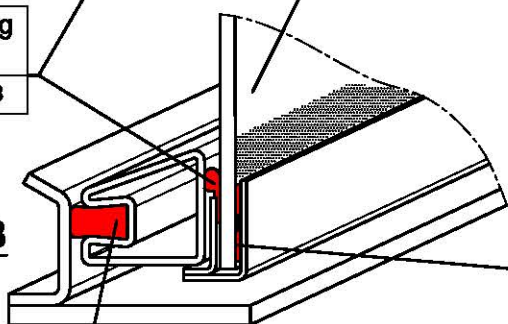

Linear-4S-2 Arte 2LRh-66 hochschiebbar

Linear-4S H²O Doppelverglasung klappbar

Linear-4S H²O Doppelverglasung hochschiebbar

Linear-3S hochschiebbar

Schnitt A-A

Dichtung Ø16
Art.Nr.1004936

Seitenglas

Runddichtung Ø8
(nur seitlich)
Art.Nr.1004945

Linear-4S

Arte 3RL-60h/80h/100h

Arte U-50h/70h/90h

Varia Ch

hochschiebbar

Dichtung 10x2,0 FB5024 Art.Nr.1042163

Textildichtung
6x18
Art.Nr.1009968

Seitenglas