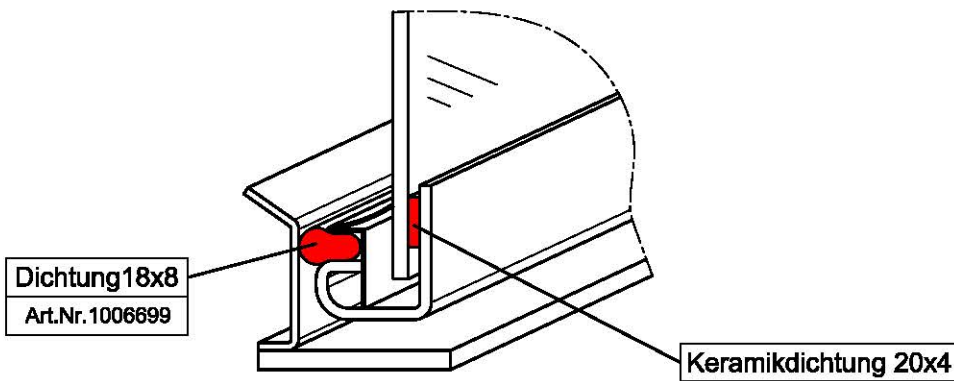

Prestige
klappbar

Dichtung 18x8
Art.Nr.1006699

Keramikdichtung 20x4

Prestige
hochschiebbar

Dichtung 18x8
Art.Nr.1006699

Keramikdichtung 20x4

Linear-4S
(Prestige-Optik)
klappbar

Dichtung 18x8
Art.Nr.1006699

Flachdichtung 20x3,5-4 (2L/2R-Geräte) Art.Nr.1004939
Keramikdichtung 20x4 (1V-Geräte)

Linear-4S
(Prestige-Optik)
hochschiebbar

Dichtung 19x9
Art.Nr.1007653

Flachdichtung 20x3,5-4 (2L/2R-Geräte) Art.Nr.1004939
Keramikdichtung 20x4 (1V-Geräte)