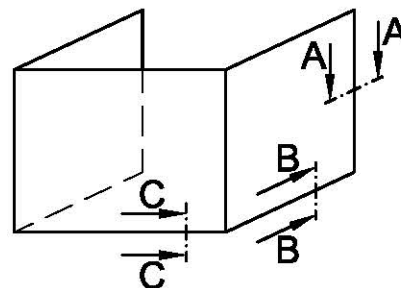

Linear-4S

Arte 3RL-60h/80h/100h

Arte U-50h/70h/90h

Varia Ch

hochschiebbar

Dichtung 10x2,0 FB5024 Art.Nr.1042163

Textildichtung
6x18
Art.Nr.1009968

Seitenglas