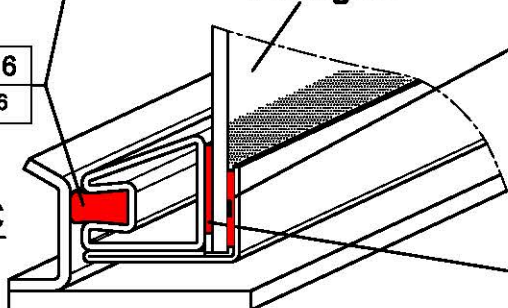

Linear-4S-2 Arte 2LRh-66 hochschiebbar

Linear-4S H²O Doppelverglasung klappbar

Linear-4S H²O Doppelverglasung hochschiebbar

Linear-3S hochschiebbar

Schnitt A-A

Dichtung Ø16
Art.Nr.1004936

Seitenglas

Runddichtung Ø8
(nur seitlich)
Art.Nr.1004945

Linear-4S

Arte 3RL-60h/80h/100h

Arte U-50h/70h/90h

Varia Ch

hochschiebbar

Dichtung 10x2,0 FB5024 Art.Nr.1042163

Textildichtung
6x18
Art.Nr.1009968

Seitenglas

Schnitt B-B

Dichtung 20x2,0 FB5023 Art.Nr.1042164

Dichtung Ø16
Art.Nr.1004936

Frontglas

Dichtung 10x2,0 FB5024 Art.Nr.1042163

Dichtung 20x2,0 FB5023
(nur Arte U50h/U70h/U90h) Art.Nr.1042164

Schnitt C-C

Dichtung 10x2,0 FB5024 Art.Nr.1042163