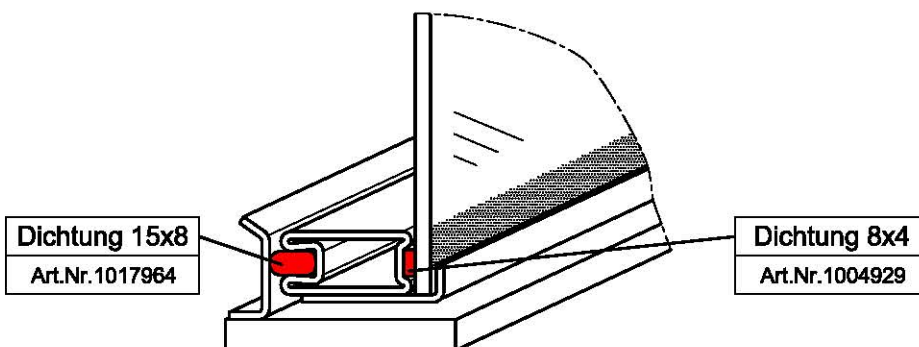

SONDERAUSFÜHRUNG

SONDERAUSFÜHRUNG

Linear-4S klappbar

Linear-4S hochschiebbar

Linear-4S-2 Klappbar

Linear-4S-2 hochschiebbar

**Linear-4S-2
Doppelverglasung
(Linear-4S Optik)
klappbar**

SONDERAUSFÜHRUNG

Dichtung 15x8
Art.Nr.1017964

Dichtung 20x3
Art.Nr.1018410

**Linear-4S-2
Doppelverglasung
(Linear-4S Optik)
hochschiebbar**

SONDERAUSFÜHRUNG

Dichtung 15x8
Art.Nr.1017964

Dichtung 20x3
Art.Nr.1018410

**Linear-4S-2
Doppelverglasung
(Prestige Optik)
klappbar**