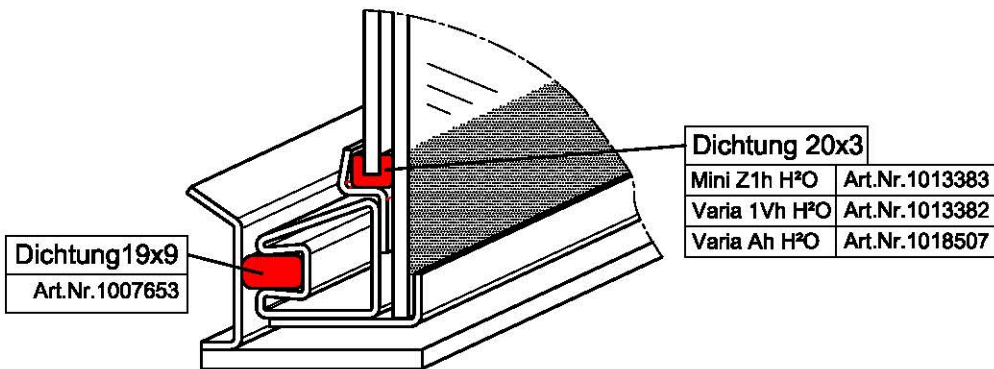

SONDERAUSFÜHRUNG

Dichtung 15x8
Art.Nr.1017964

Dichtung 20x3
Art.Nr.1018410

**Linear-4S-2
Doppelverglasung
(Prestige Optik)
hochschiebbar**

SONDERAUSFÜHRUNG

Dichtung 15x8
Art.Nr.1017964

Dichtung 20x3
Art.Nr.1018410

Linear-4S-2 Arte 2LRh-66 hochschiebbar

Linear-4S H²O Doppelverglasung klappbar

Linear-4S H²O Doppelverglasung hochschiebbar

Linear-3S hochschiebbar

Schnitt A-A

Dichtung Ø16
Art.Nr.1004936

Seitenglas

Runddichtung Ø8
(nur seitlich)
Art.Nr.1004945