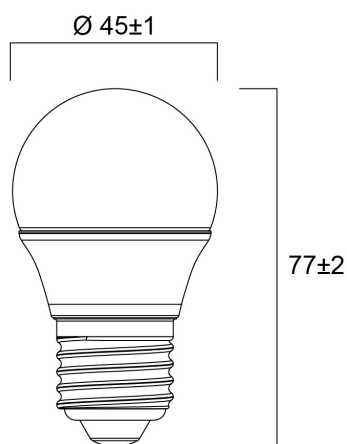

ToLEDo™ Kogel 4,5W 470lm 827 E27 SL

Artikelnummer 0029624

SYLVANIA

Reeks multidirectionele frosted ledlampen - Lampvoet E14 of E27. Kaars- en kogelvorm. Tot 90% energiebesparing. CRI > 80 - Beschikbaar in 2700K, 4000K et 6500K. 100% retrofit met een gloeilamp. Onmiddellijke ontsteking bij 100% lichtstroom. Verwachte levensduur : 15.000 uur. 50.000 schakelcycli. 3 jaar garantie. Niet geschikt voor gesloten armaturen.

Technische gegevens

Afmetingen (mm)

Fotometrie

ToLEDo™ Kogel 4,5W 470lm 827 E27 SL

Artikelnummer 0029624

SYLVANIA

Algemene gegevens

Productnaam	ToLEDo™ Kogel 4,5W 470lm 827 E27 SL
Technologie	LED
Vermogen (nominaal) (W)	4.5
Lampvoet	E27
Type armatuur (open/gesloten)	Open
Algemene toepassing	Horeca, Residentieel & Consument
Omgevingstemperatuur (°C)	-20°C...+40°C
Werkings temperatuur (°)	25
ETIM klasse	EC001959
E-nummer FI	4741010
Garantie	3 jaar