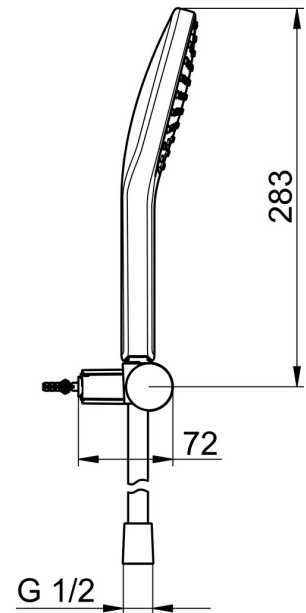

EAN: 4057304005169
static.hansa.com/84380213

- Douche oplossingen
- Wandmontage
- Chrom
- Handdouche, Douchehouder, Doucheslang (1500 mm), Beschermtechnologie tegen kalkaanslag, Twist guard, draaibeveiliging voor doucheslang
- Sensitief – zachte waterstroom
- 1-stralig

Technische gegevens

Doorstromingseigenschappen

Doorstroomhoeveelheid bij 3 bar (met debietregelaar) **15.0 l/min**

Technische eigenschappen

Warmwatertoevoer **max. +65°C**
Werkdruk **0.5-5 bar**
Aansluitmaat **G1/2**
Materiaal **Composite**