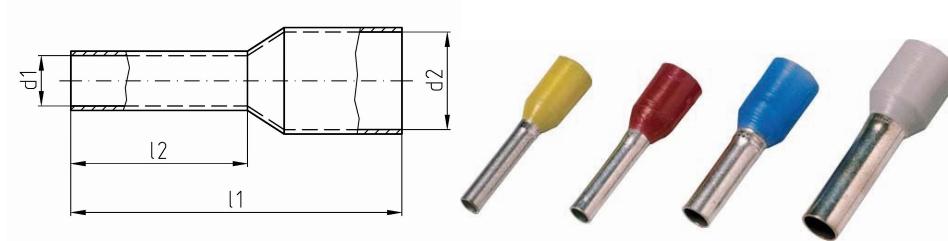

intercable

Datasheet Geïsoleerde Adereindhuls DIN46228 16mm²

Artikelnummer	ICIAE1612
Doorsnede Kabel	16mm ²
Penlengte	12mm
Kleurcode (DIN46228 dI4)	blauw
Materiaal	CU volgens DIN EN 13600
Afwerking	Galvanisch vertind

Maten:

L1	24 mm
L2	12 mm
D1	5.8mm
Gewicht	0.5 kg/100