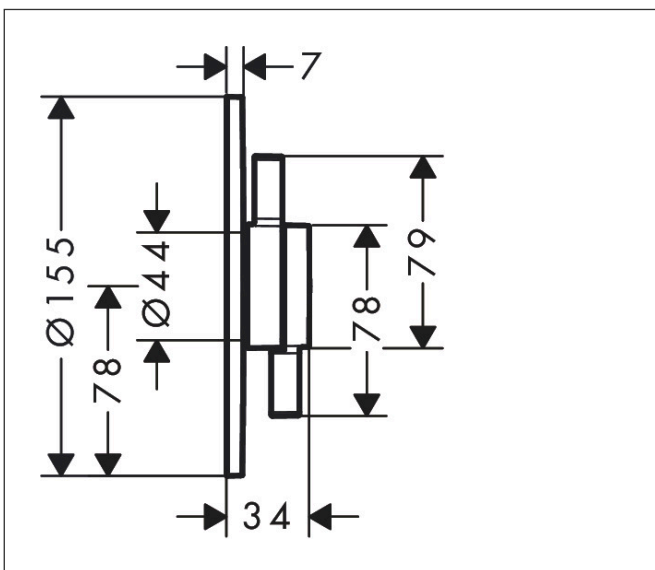

Maat tekeningen

Technologie

Certificaat