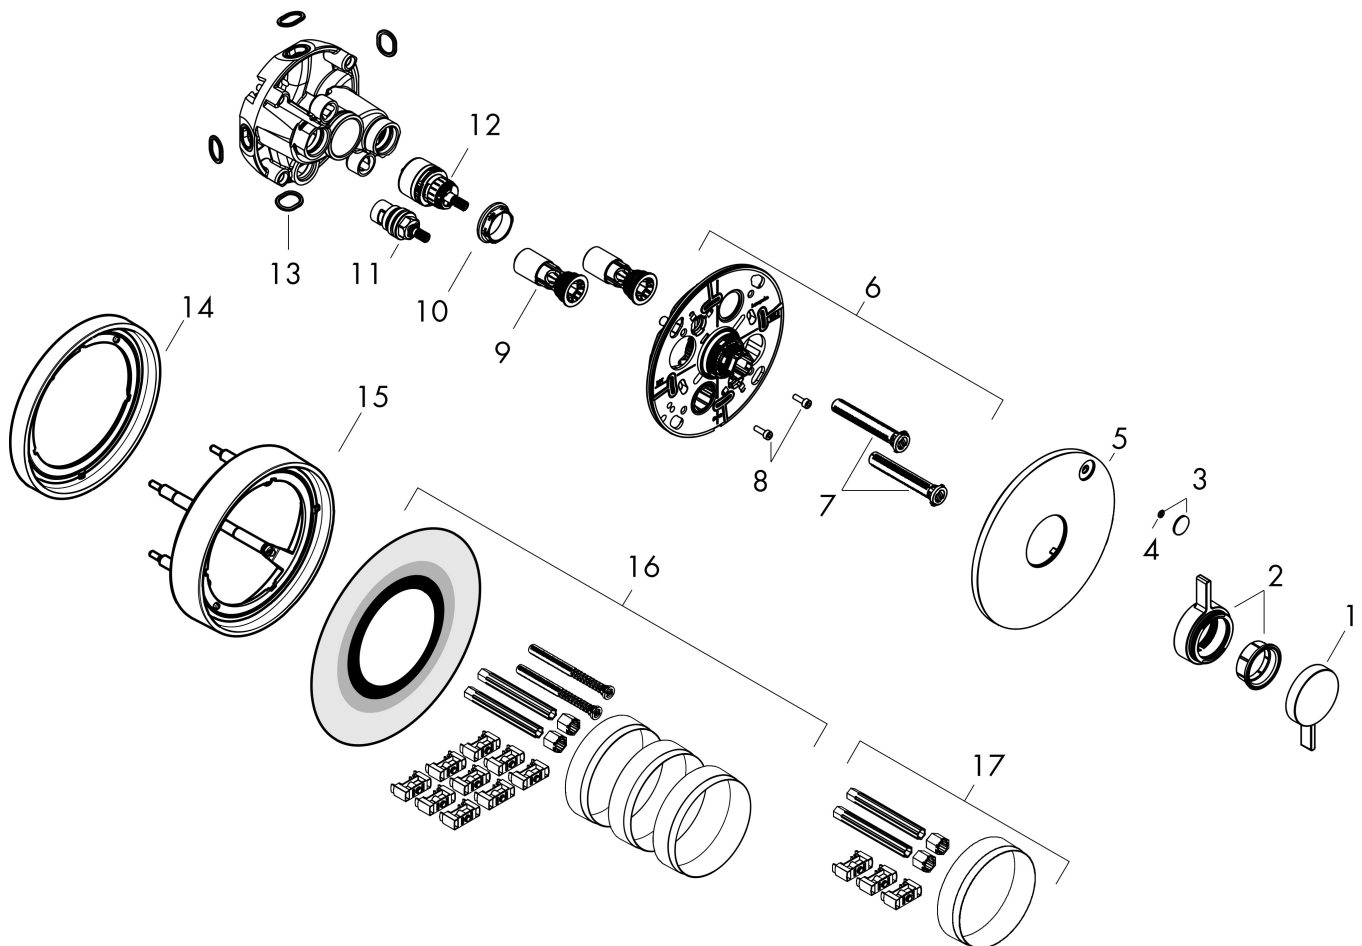

Merk	hansgrohe
Artikelnaam	DuoTurn S inbouw mengkraan voor 1 functie
Art.nr.	75618140
Oppervlakte	Brushed Bronze
Netto prijs	336,00 EUR

Explosietekening voor bouwjaar: >09/23