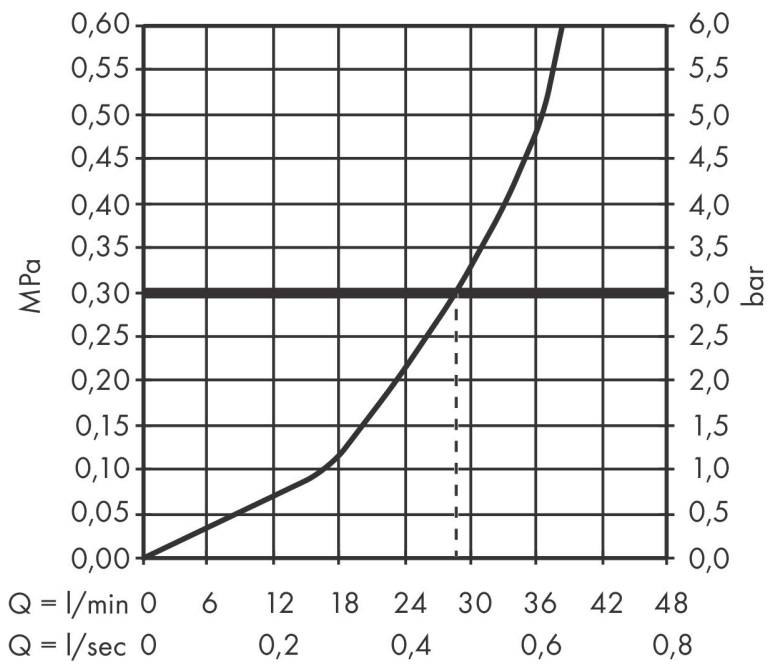

Merk hansgrohe
Artikelnaam **DuoTurn S** inbouw mengkraan voor 1 functie
Art.nr. 75618140
Oppervlakte Brushed Bronze
Netto prijs 336,00 EUR

Stroomschema