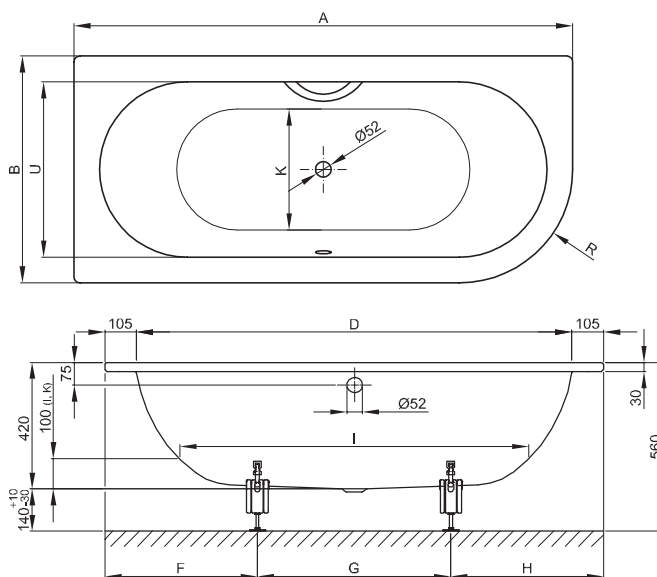

BetteStarlet IV

BETTE

Informatie

Voor professionele montage raden wij de originele badpoten aan B23-1500.

Leveringsomvang

Inclusief geluiddempende matten.

Afmeting

Bestelnr.	Maat in mm	A	B	D	F	G	H	I	K	R	U	Inhoud*
6650	1650 × 750 × 420	1650	750	1440	500	650	500	1170	455	375	540	92 Liter
6660	1750 × 800 × 420	1750	800	1540	550	650	550	1270	505	400	590	122 Liter
6670	1850 × 850 × 420	1850	850	1640	550	750	550	1370	555	425	640	155 Liter

*Inhoud: waterinhoud minus 70 liter waterverplaatsing. Productwijzigingen en toleranties voorbehouden.