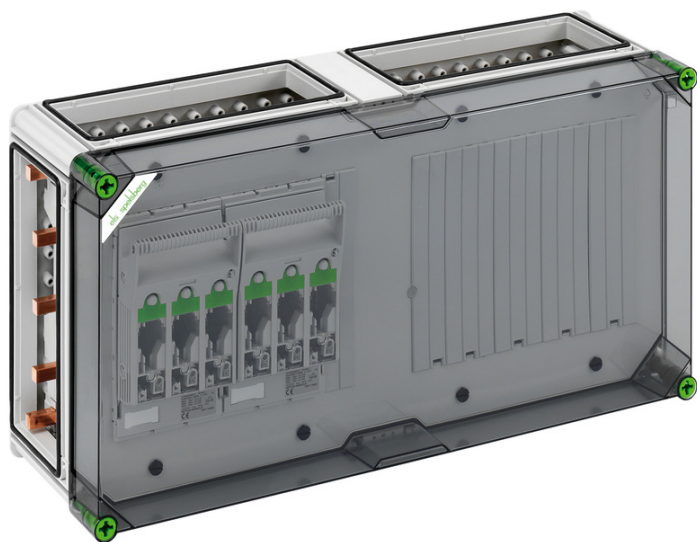

NH-railkast lastscheider behuizing

GST 4025-400

GST 4025-400

NH-railkast lastscheider behuizing

AANPASBAAR

Artikelnummer: 04602584

Afmetingen: 640 x 320 x 179 mm

NH-railkast-zekeringen-lastscheiderbehuizing, 2 x NH 00-railkast-zekeringen-lastschakelaar, beugelaansluiting 1,5 - 50 mm², uitgang universeel, op railkoper 5-polig, met 5 railkast klemmen 16 - 70 mm², N-klem 4 - 35 mm², PE-klem 4 - 35 mm², incl. 4 x koppelstuk voor behuizingen (GGV)

Railkast 400 A, met transparant deksel

IP65

IK08

690V
AC

Technische gegevens

Elektrische eigenschappen

Nominale bedrijfsspanning AC:	690 V
Beschermingsklasse:	II
Beschermingsgraad:	IP65
Nominale stroom:	400 Ampère
UL Type Rating:	3R

Afmetingen

Breedte:	640 mm
Lengte:	320 mm
Hoogte:	179 mm
Gewicht:	11.998 kg

Materiaal eigenschappen

uv-bestendig:	ja
halogeenvrij:	ja
Gloedraadbestendigheid:	960 °C (EN 60695-2-11)

Mechanische eigenschappen