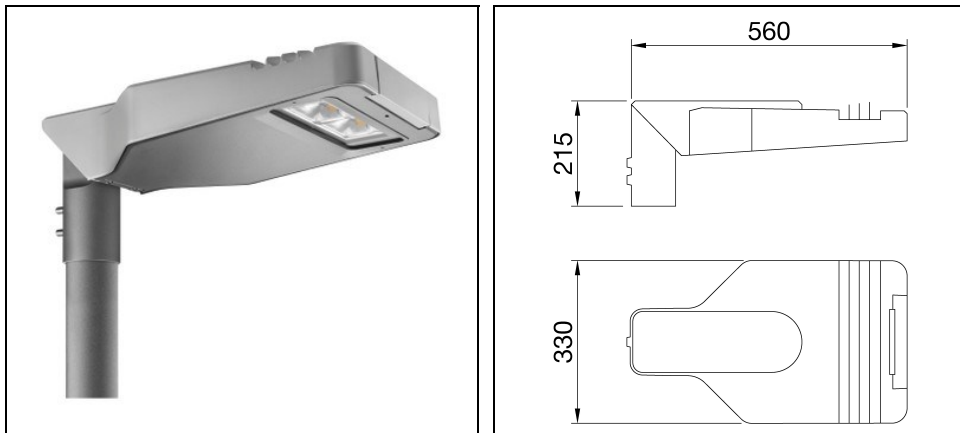

## Omschrijving

Straatverlichtingsarmatuur met afscherming, frame en mastbevestiging in EN AB46100 gegoten aluminium met laag kopergehalte:

- Polyester poedercoating
- High-power LED
- Metalen printplaat
- Overspanningsbeveiliging tot 10kV
- Veiligheidsschakelaar
- PA6.6 + FV bedradingsplaat
- Kabelinvoer via PG13,5
- Optisch systeem van hoogreflecterend aluminium
- Afscherming van vlak veiligheidsglas (dikte 4 mm)
- Opening- en sluitsysteem met geïntegreerde handgreep aan de voorzijde
- Geschikt voor omgevingstemperaturen tot 50°C, maar met reductie van de voedingsstroom zoals aangegeven in de handleiding
- Geschikt voor paaltop- en wandinstallatie, verstelbaar in stappen van 5°
- L90B10 (Tq 25°C) > 115.000 h; L90B10 (Tq 40°C) = 115.000 h

## Algemene informatie

Lamphouder:	LED	Lichtbron:	LED
Reële lichtstroom [lm]:	7400	Armatuur wattage [W]:	66 W
Specifieke lichtstroom [lm/W]:	112	CRI:	70
Kleurtemperatuur [K]:	3000	Kleur / Afwerking:	GR-RAL9006 / Grijs RAL9006
IP waarde:	IP66	IK-J-xxIP:	IK08 5J xx5
Beschermingsklasse:	II	Optiek:	HUGE - Wegoptiek
Nettogewicht [kg]:	6.665	Totale lengte [mm]:	560
Totale breedte [mm]:	330	Totale hoogte [mm]:	215