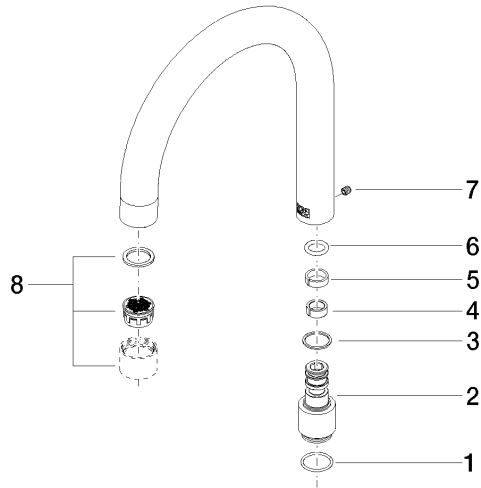

Auslauf für Wanne Wand 27-30 l/min. - Weiß matt

90 28 22 219 00

Auslauf für Wanne Wand 27-30 l/min. - Weiß matt

90 28 22 219 00

Auslauf für Wanne Wand 27-30 l/min. - Weiß matt

90 28 22 219 00

Auslauf für Wanne Wand 27-30 l/min. - Weiß matt

90 28 22 219 00

Auslauf für Wanne Wand 27-30 l/min. - Weiß matt

90 28 22 219 00

Ersatzteilstückliste

Nr.	Artikelnummer	Benennung	Verbaumenge	Lieferzeit
	90 14 10 032 00 90	O-Ring 18,1 x 1,6 mm -	8	2