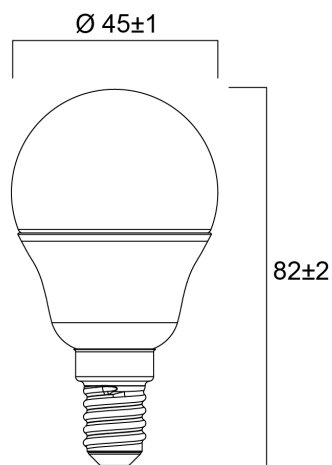

# ToLEDo™ Kogel 4,5W 470lm 865 E14 SL

Artikelnummer 0029627

**SYLVANIA**

Reeks multidirectionele frosted ledlampen - Lampvoet E14 of E27. Kaars- en kogelvorm. Tot 90% energiebesparing. CRI > 80 - Beschikbaar in 2700K, 4000K et 6500K. 100% retrofit met een gloeilamp. Onmiddellijke ontsteking bij 100% lichtstroom. Verwachte levensduur : 15.000 uur. 50.000 schakelcycli. 3 jaar garantie. Niet geschikt voor gesloten armaturen.

### Afmetingen (mm)

## Fysieke gegevens

|                                |       |
|--------------------------------|-------|
| Lengte (mm)                    | 82    |
| Nominale diameter product (mm) | 45    |
| Gewicht (kg)                   | 0.018 |