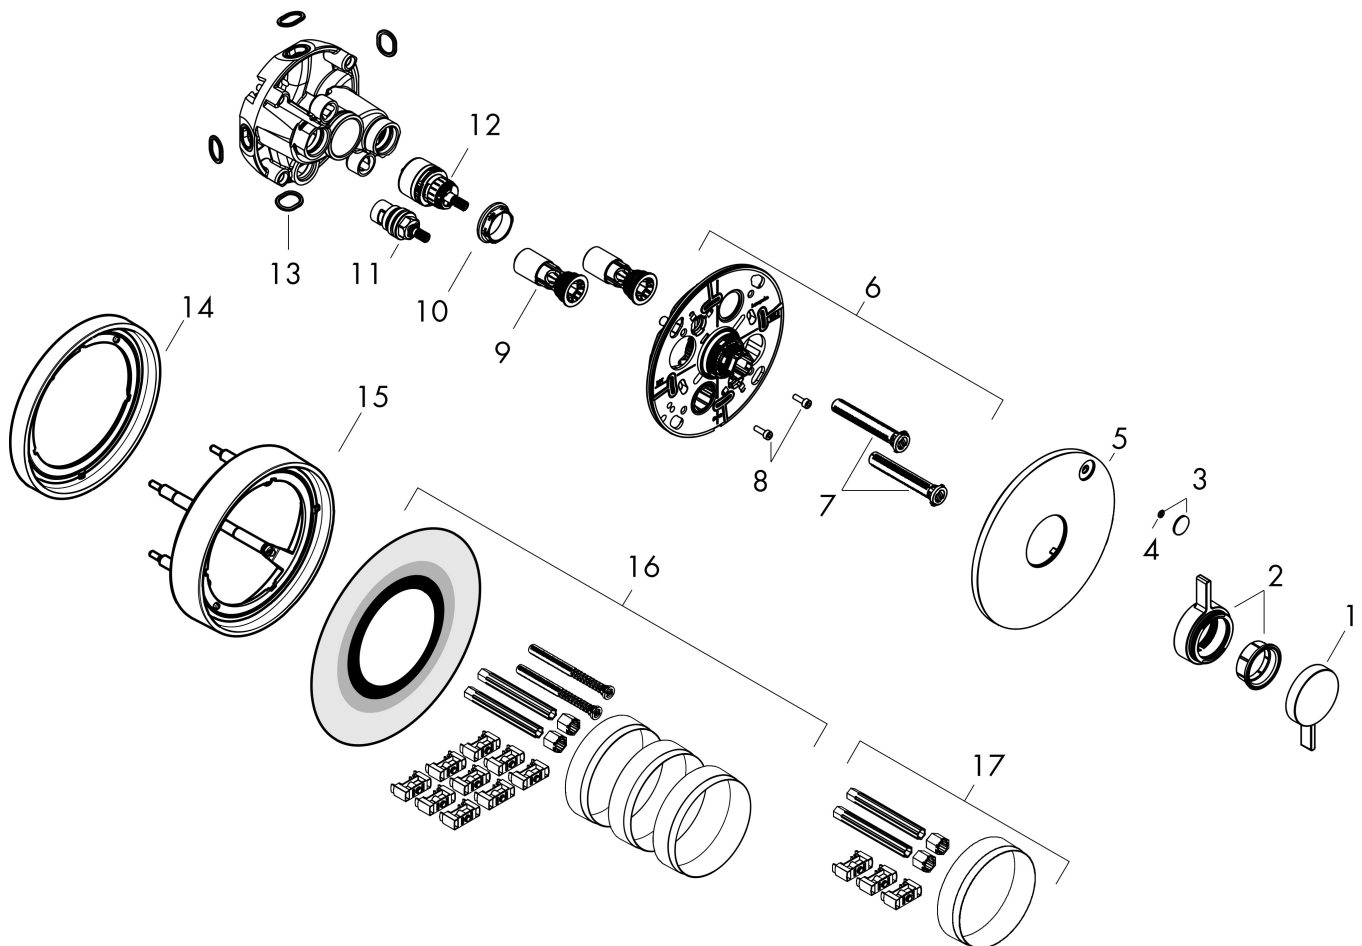

## Benodigde onderdelen

Product foto	Artikelnaam	Art.nr.	Prijs
	hansgrohe iBox universal 2 Inbouwdeel	01500180	125,00

Merk hansgrohe  
 Artikelnaam **DuoTurn S** inbouw mengkraan voor 1 functie  
 Art.nr. 75618670  
 Oppervlakte Mat zwart  
 Netto prijs 313,00 EUR

## Stroomschema

Merk	hansgrohe
Artikelnaam	<b>DuoTurn S</b> inbouw mengkraan voor 1 functie
Art.nr.	75618670
Oppervlakte	Mat zwart
Netto prijs	313,00 EUR

## Explosietekening voor bouwjaar: >09/23

Merk	hansgrohe
Artikelnaam	<b>DuoTurn S</b> inbouw mengkraan voor 1 functie
Art.nr.	75618670
Oppervlakte	Mat zwart
Netto prijs	313,00 EUR

## Onderdelen voor bouwjaar: >09/23

Pos	Beschrijving	Art.nr.	Prijs
1	greep	94913670	49,10
2	kraangreep	94914670	38,60
3	symbool ON/OFF	94926670	38,60
4	O-ring 3,1x1,6	94927000	4,80
5	rozet	94923670	60,90
6	rozetdrager	94918000	52,00
7	compensatieset	94930000	7,70
8	cilinderkopschroef M4x12	94929000	4,80
9	service eenheid	94928000	25,70
10	moer	98913000	16,60
11	bovendeel rechts sluitend	94009000	32,70
12	kardoes compl.	98303000	64,30
13	O-ring 16x2,5	98134000	3,00
14	verlengset 5 mm	13614670	111,24
15	verlengset 22 mm	13624670	148,30
16	verlengset 25 - 75 mm	13632000	37,06
17	verlengset 25 mm	13638000	31,76
a	Basisset	01500180	125,00
b	adapterset	13588000	31,76