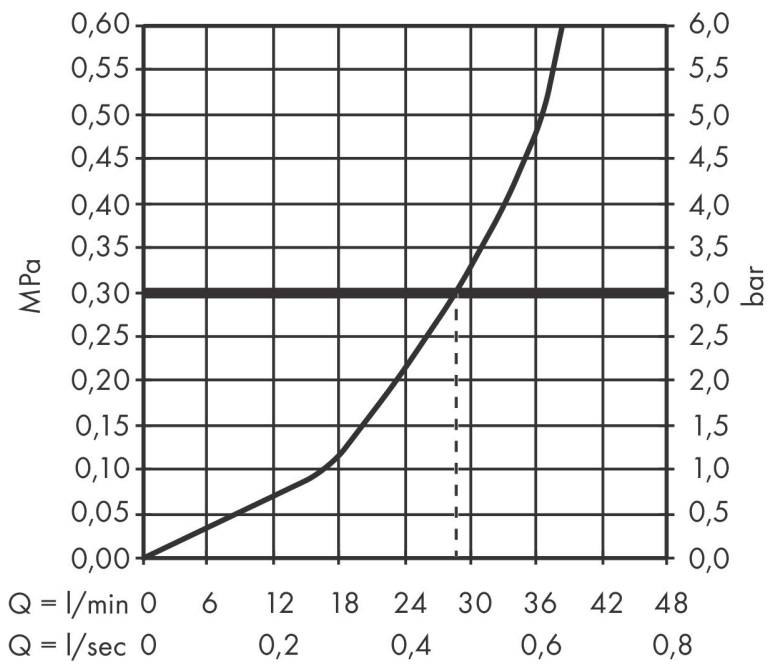

Merk hansgrohe  
Artikelnaam **DuoTurn S** inbouw mengkraan voor 1 functie  
Art.nr. 75618670  
Oppervlakte Mat zwart  
Netto prijs 313,00 EUR

## Benodigde onderdelen

Product foto	Artikelnaam	Art.nr.	Prijs
	hansgrohe iBox universal 2 Inbouwdeel	01500180	125,00

Merk hansgrohe  
 Artikelnaam **DuoTurn S** inbouw mengkraan voor 1 functie  
 Art.nr. 75618670  
 Oppervlakte Mat zwart  
 Netto prijs 313,00 EUR

## Stroomschema

Merk	hansgrohe
Artikelnaam	<b>DuoTurn S</b> inbouw mengkraan voor 1 functie
Art.nr.	75618670
Oppervlakte	Mat zwart
Netto prijs	313,00 EUR

## Explosietekening voor bouwjaar: >09/23

Merk	hansgrohe
Artikelnaam	<b>DuoTurn S</b> inbouw mengkraan voor 1 functie
Art.nr.	75618670
Oppervlakte	Mat zwart
Netto prijs	313,00 EUR