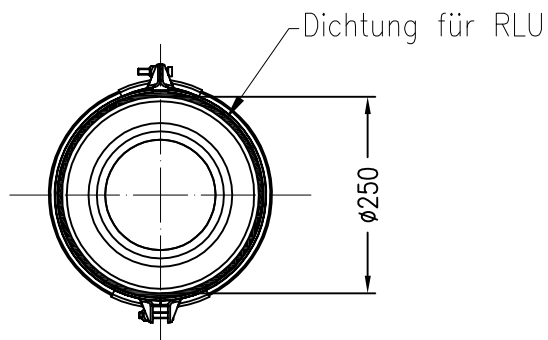

Separater Verbrennungsluftstutzen nach unten

Artikelnummer 1005229

DRU nummer 62484

Aansluitstuk luchttoevoer naar onderen $\varnothing 150$, voor RLA/RLU

Zubehör

Stand: 08/2014

Vorderansicht

M~1:10

Seitenansicht

M~1:10

Draufsicht

M~1:10

ISO Ansicht

M~1:5

Alle Abbildungen und Zeichnungen sind urheberrechtlich geschützt.
Verwertung oder Veröffentlichung, auch einzelner Details, nur mit unserer Genehmigung.
Technische Änderungen und Irrtümer vorbehalten.