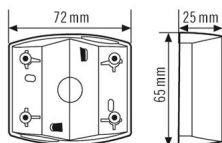

#### BEVESTIGING

Montagevariant	Opbouw
----------------	--------

Montageplaats	Wand
---------------	------

#### BEHUIZING

Afmetingen	Lengte 65 mm x Breedte 72 mm x Hoogte 25 mm
Gewicht	22 g
Materiaal	UV-gestabiliseerd polycarbonaat
Kleur	zwart, overeenkomstig RAL 9005

### Maattekening