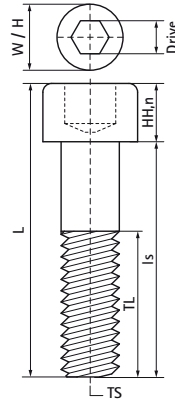

Walraven Binnenzeskantbout (BUP1000)

(K4554)

Voor schroefdraadverbindingen

Voordelen & kenmerken

- Voor verbindingen in krappe ruimtes, zoals bevestiging in montagerail
- materiaal: staal, sterkteklasse 8.8
- Product maakt deel uit van het Walraven BIS UltraProtect® 1000 systeem
- Geschikt voor binnen- en buitentoeepassingen
- Doorstaat min. 1.000 uur zoutsproeitest (max. 5% rood roest) volgens ISO 9227
- Volgens DIN 912

Productnummer	Schroefdraad maat	Schroeflengte	Schroefdraad lengte	Hoofdvorm	Nominale kop hoogte	Hoofd breedte	Maat schroevendraaier type	Totale hoogte	Totale breedte	Totale lengte
Referentie letter	TS	ls	TL		HH,n	HW	Drive	H	W	L
Eenheid beschrijving		mm	mm		mm	mm		mm	mm	mm
61380825	M8	25	21,25	Cilindrische kop	8	13	H6	13	13	33
61380860	M8	60	28	Cilindrische kop	8	13	H6	13	13	68
61380880	M8	80	28	Cilindrische kop	8	13	H6	13	13	88
61381025	M10	25	20,5	Cilindrische kop	10	16	H8	16	16	35
61381030	M10	30	25,5	Cilindrische kop	10	16	H8	16	16	40
61381230	M12	30	25,5	Cilindrische kop	12	18	H10	18	18	42
61381260	M12	60	36	Cilindrische kop	12	18	H10	18	18	72